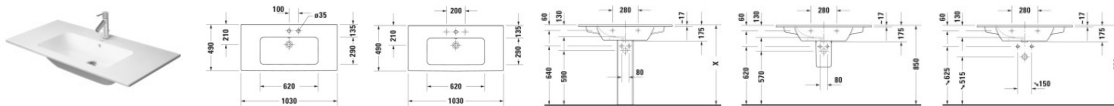

Duravit ME by Starck Waschtisch Weiß Seidenmatt 1030 mm - 2336103200 von Duravit für #price# bei neuesbad.de kaufen. ☐ Kauf auf Rechnung
☐ Individuelle Beratung ☐ Mehrfach ausgezeichnete Shop ☐ jetzt kaufen

Duravit ME by Starck Waschtisch 1030 mm Weiß Seidenmatt, Hahnlochbank, Anzahl Hahnlöcher pro Waschplatz: 1, Überlauf – 2336103200

Der ME by Starck Möbelwaschtisch überzeugt mit Philippe Starcks ausdrucksstarkem, kantigen Design, das sich innen dennoch weich gerundet zeigt. Das tiefe, komfortable Becken ist funktional und wohlproportioniert. Neben der Hahnlochbank bieten vor allem die breiten seitlichen Ränder zusätzliche nützliche Ablageflächen für Seife oder weitere Badutensilien. Die hochwertige Sanitärkeramik zeichnet sich durch widerstandsfähige, kratzresistente Oberflächen aus und ist neben klassischem Weiß auch in der optisch interessanten und haptisch angenehmen Farbvariante Weiß Seidenmatt verfügbar. Optional sorgt die spezielle wasserabweisende WonderGliss Keramikbeschichtung für besonders leichte Reinigung. Das Waschbecken garantiert zudem maximale Flexibilität und individuellen Gestaltungsspielraum. Es eignet sich sowohl zur wandhängenden Einzelmontage, wahlweise kombinierbar mit einer Stand- oder Halbsäule, lässt sich aber ebenso gelingen mit einem passenden Unterschrank aus verschiedensten Duravit Möbelserien kombinieren.

Details:

- 1 Becken
- 1 Waschplatz
- Aus hochwertiger, langlebiger Sanitärkeramik: Besonders widerstandsfähiges, kratzresistentes Material mit hohem Härtegrad, reinigungsfreundlicher und hygienischer Oberfläche
- Für 1-Loch-Armaturen geeignet
- Für die Montage mit Möbeln geeignet
- Mit Hahnlochbank
- Mit Überlauf
- Wandhängende Montage

weitere Details:

- Duravit ME by Starck Waschtisch
- Weiß Seidenmatt
- Rechteckig
- Anzahl Waschplätze: 1 Mitte
- Hahnlochbank: Ja
- Anzahl Hahnlöcher pro Waschplatz: 1 Mitte
- Überlauf: Ja
- Rückwand glasiert: Nein