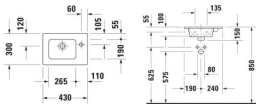

Duravit ME by Starck Handwaschbecken Weiß Seidenmatt 430 mm - 0723433200 von Duravit für #price# bei neuesbad.de kaufen. ☐ Kauf auf Rechnung ☐ Individuelle Beratung ☐ Mehrfach ausgezeichneten Shop ☐ jetzt kaufen

Duravit ME by Starck Handwaschbecken 430 mm Weiß Seidenmatt, Hahnlochbank, Anzahl Hahnlöcher pro Waschplatz: 1, Überlauf – 0723433200

Das platzsparende Duravit ME by Starck Möbelhandwaschbecken bezaubert mit Philippe Starcks ausdrucksstarkem kantigen Design, das sich innen dennoch weich gerundet zeigt. Mit seiner kompakten Form und dem tiefen Innenbecken bietet es einen idealen Waschplatz für kleine Bäder. Seine hochwertige, langlebige Sanitärkeramik steht neben klassischem Weiß auch in der optisch interessanten und haptisch angenehmen Farbvariante Weiß Seidenmatt zur Verfügung. Die seitliche Hahnlochbank punktet zudem als nützliche Ablage für Seifenspende oder weitere Bad-Accessoires. Das kleine Raumwunder ist in einer Variante mit und ohne Überlauf erhältlich und harmoniert bestens mit verschiedenen Duravit Möbelserien, wie beispielsweise L-Cube oder Brioso. Optional sorgt die spezielle wasserabweisende WonderGliss Keramikbeschichtung für besonders leichte Reinigung.

Details:

- 1 Becken
- 1 Waschplatz
- Aus hochwertiger, langlebiger Sanitärkeramik: Besonders widerstandsfähiges, kratzresistentes Material mit hohem Härtegrad, reinigungsfreundlicher und hygienischer Oberfläche
- Für 1-Loch-Armaturen geeignet
- Für die Montage mit Möbeln geeignet
- Mit Hahnlochbank
- Mit Überlauf
- Platzsparend: Aufgrund der kleinen Größe ideal für Bäder mit kleinem Grundriss oder das Gästebad geeignet
- Wandhängende Montage

weitere Details:

- Duravit ME by Starck Handwaschbecken
- Weiß Seidenmatt
- Rechteckig
- Anzahl Waschplätze: 1 Links
- Hahnlochbank: Ja
- Anzahl Hahnlöcher pro Waschplatz: 1 Rechts
- Überlauf: Ja
- Rückwand glasiert: Nein