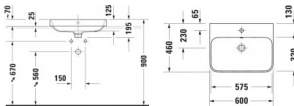

Duravit Happy D.2 Plus Aufsatzbecken Weiß Hochglanz / Anthrazit Matt, 600 mm - 23606061601 von Duravit für #price# bei neuesbad.de kaufen. ☐ Kauf auf Rechnung ☐ Individuelle Beratung ☐ Mehrfach ausgezeichnete Shop ☐ jetzt kaufen

Duravit Happy D.2 Plus Aufsatzbecken 600 mm Innenfarbe Weiß Hochglanz, Aussenfarbe Anthrazit Matt, Hahnlochbank, Anzahl Hahnlöcher pro Waschplatz: 0, Überlauf, Geschliffen – 23606061601

Das Happy D.2 Plus Aufsatzbecken by sieger design bezaubert mit seinen charakteristischen Rundungen und den vielen nützlichen Details nicht nur Design-Fans! Seine großzügige Hahnlochbank bietet ausreichend Platz zur Installation einer passenden Armatur, beispielsweise aus der Duravit C.1 Kollektion, und präsentiert sich gleichzeitig als praktische Ablagefläche für Badutensilien. Ein Push-Open Ablaufventil ermöglicht unkompliziertes Stauen oder Abfließen des Wassers durch einfachen Fingerdruck und lässt dank der keramischen Abdeckung in Beckenfarbe eine perfekte optische Einheit entstehen. Ganz gleich, ob Sie das Becken unifarben in Weiß oder Anthrazit Matt oder zweifarbig-contrastierend bevorzugen – mit seiner geschliffenen Unterseite veredelt es jedes Badmöbel. Als i-Tüpfelchen begeistern die optional hinzufügbare WonderGliss Oberfläche sowie der stilvolle Design Siphon.

Details:

- 1 Becken
- 1 Waschplatz
- Aufgesetzt
- Aufsatz-Montage
- Aus hochwertiger, langlebiger Sanitärkeramik: Besonders widerstandsfähiges, kratzresistentes Material mit hohem Härtegrad, reinigungsfreundlicher und hygienischer Oberfläche
- Für die Montage mit Möbeln geeignet
- Hahnlochbank bietet praktische Ablagefläche z. B. für Seife
- Inklusive Ablaufventil mit keramischer Abdeckung in Beckenfarbe: Becken und Ventil verschmelzen optisch zu einer perfekten Einheit
- Mit Hahnlochbank
- Mit keramischer Ventilabdeckhaube in Beckenfarbe: Becken und Ventil verschmelzen optisch zu einer perfekten Einheit
- Mit Überlauf
- Push-Open Ablaufventil lässt sich durch einfachen Fingerdruck schließen und öffnen und ermöglicht so ganz einfach das Stauen oder Abfließen des Wassers
- Unterseite geschliffen, daher für die Montage auf Konsolen oder Waschtischunterschrank mit Konsole geeignet
- Wasserabweisende Oberfläche für besonders leichte Reinigung: Auf der glatten Oberfläche können sich Schmutz und Kalk nicht halten und Rückstände fließen mit dem Wasser noch leichter ab (WonderGliss)

weitere Details:

- Duravit Happy D.2 Plus Aufsatzbecken