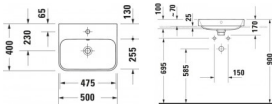

Duravit Happy D.2 Plus Aufsatzbecken Weiß Hochglanz / Anthrazit Matt, 500 mm - 23605061601 von Duravit für #price# bei neuesbad.de kaufen. ☐ Kauf auf Rechnung ☐ Individuelle Beratung ☐ Mehrfach ausgezeichnete Shop ☐ jetzt kaufen

Duravit Happy D.2 Plus Aufsatzbecken 500 mm Innenfarbe Weiß Hochglanz, Aussenfarbe Anthrazit Matt, Hahnlochbank, Anzahl Hahnlöcher pro Waschplatz: 0, Überlauf, Geschliffen – 23605061601

Das Happy D.2 Plus Aufsatzbecken by sieger design bezaubert mit seinen charakteristischen Rundungen und den vielen nützlichen Details nicht nur Design-Fans! Seine großzügige Hahnlochbank bietet ausreichend Platz zur Installation einer passenden Armatur, beispielsweise aus der Duravit C.1 Kollektion, und präsentiert sich gleichzeitig als praktische Ablagefläche für Badutensilien. Ein Push-Open Ablaufventil ermöglicht unkompliziertes Stauen oder Abfließen des Wassers durch einfachen Fingerdruck und lässt dank der keramischen Abdeckung in Beckenfarbe eine perfekte optische Einheit entstehen. Ganz gleich, ob Sie das Becken unifarben in Weiß oder Anthrazit Matt oder zweifarbig-contrastierend bevorzugen – mit seiner geschliffenen Unterseite veredelt es jedes Badmöbel. Als i-Tüpfelchen begeistern die optional hinzufügbare WonderGliss Oberfläche sowie der stilvolle Design Siphon.

Details:

- 1 Becken
- 1 Waschplatz
- Aufgesetzt
- Aufsatz-Montage
- Aus hochwertiger, langlebiger Sanitärkeramik: Besonders widerstandsfähiges, kratzresistentes Material mit hohem Härtegrad, reinigungsfreundlicher und hygienischer Oberfläche
- Für die Montage mit Möbeln geeignet
- Hahnlochbank bietet praktische Ablagefläche z. B. für Seife
- Inklusive Ablaufventil mit keramischer Abdeckung in Beckenfarbe: Becken und Ventil verschmelzen optisch zu einer perfekten Einheit
- Mit Hahnlochbank
- Mit keramischer Ventilabdeckhaube in Beckenfarbe: Becken und Ventil verschmelzen optisch zu einer perfekten Einheit
- Mit Überlauf
- Push-Open Ablaufventil lässt sich durch einfachen Fingerdruck schließen und öffnen und ermöglicht so ganz einfach das Stauen oder Abfließen des Wassers
- Unterseite geschliffen, daher für die Montage auf Konsolen oder Waschtischunterschrank mit Konsole geeignet
- Wasserabweisende Oberfläche für besonders leichte Reinigung: Auf der glatten Oberfläche können sich Schmutz und Kalk nicht halten und Rückstände fließen mit dem Wasser noch leichter ab (WonderGliss)

weitere Details:

- Duravit Happy D.2 Plus Aufsatzbecken