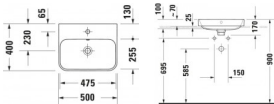

Duravit Happy D.2 Plus Aufsatzbecken Weiß Hochglanz, 500 mm - 2360500060 von Duravit für #price# bei neuesbad.de kaufen. ☐ Kauf auf Rechnung ☐ Individuelle Beratung ☐ Mehrfach ausgezeichnete Shop ☐ jetzt kaufen

Duravit Happy D.2 Plus Aufsatzbecken 500 mm Weiß Hochglanz, Hahnlochbank, Anzahl Hahnlöcher pro Waschplatz: 0, Überlauf, Geschliffen – 2360500060

Das Happy D.2 Plus Aufsatzbecken by sieger design bezaubert mit seinen charakteristischen Rundungen und den vielen nützlichen Details nicht nur Design-Fans! Seine großzügige Hahnlochbank bietet ausreichend Platz zur Installation einer passenden Armatur, beispielsweise aus der Duravit C.1 Kollektion, und präsentiert sich gleichzeitig als praktische Ablagefläche für Badutensilien. Ein Push-Open Ablaufventil ermöglicht unkompliziertes Stauen oder Abfließen des Wassers durch einfachen Fingerdruck und lässt dank der keramischen Abdeckung in Beckenfarbe eine perfekte optische Einheit entstehen. Ganz gleich, ob Sie das Becken unifarben in Weiß oder Anthrazit Matt oder zweifarbig-kontrastierend bevorzugen – mit seiner geschliffenen Unterseite veredelt es jedes Badmöbel. Als i-Tüpfelchen begeistern die optional hinzufügbare WonderGliss Oberfläche sowie der stilvolle Design Siphon.

Details:

- 1 Becken
- 1 Waschplatz
- Aufgesetzt
- Aufsatz-Montage
- Aus hochwertiger, langlebiger Sanitärkeramik: Besonders widerstandsfähiges, kratzresistentes Material mit hohem Härtegrad, reinigungsfreundlicher und hygienischer Oberfläche
- Für die Montage mit Möbeln geeignet
- Hahnlochbank bietet praktische Ablagefläche z. B. für Seife
- Inklusive Ablaufventil mit keramischer Abdeckung in Beckenfarbe: Becken und Ventil verschmelzen optisch zu einer perfekten Einheit
- Mit Hahnlochbank
- Mit keramischer Ventilabdeckhaube in Beckenfarbe: Becken und Ventil verschmelzen optisch zu einer perfekten Einheit
- Mit Überlauf
- Push-Open Ablaufventil lässt sich durch einfachen Fingerdruck schließen und öffnen und ermöglicht so ganz einfach das Stauen oder Abfließen des Wassers
- Unterseite geschliffen, daher für die Montage auf Konsolen oder Waschtischunterschrank mit Konsole geeignet

weitere Details:

- Duravit Happy D.2 Plus Aufsatzbecken
- Weiß Hochglanz
- Rechteckig