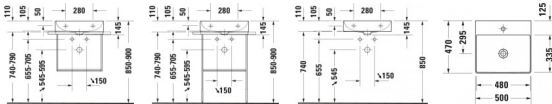

386,92 € *

* Preise inkl. gesetzlicher MwSt. zzgl. Versandkosten

Marke: Duravit
Bestell-Nr.: DU23535000701