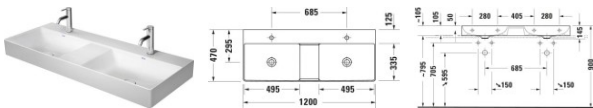

870,70 € *

* Preise inkl. gesetzlicher MwSt. zzgl. Versandkosten

Marke: Duravit

Bestell-Nr.: DU23531200711