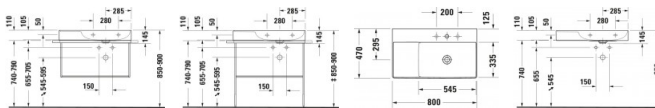

536,47 € *

* Preise inkl. gesetzlicher MwSt. zzgl. Versandkosten

Marke: Duravit
Bestell-Nr.: DU23498000411