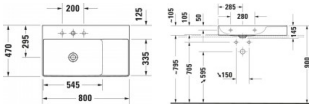

Duravit DuraSquare Waschtisch Weiß Hochglanz 800 mm - 23488000791 von Duravit für #price# bei neuesbad.de kaufen. ☐ Kauf auf Rechnung ☐ Individuelle Beratung ☐ Mehrfach ausgezeichnete Shop ☐ jetzt kaufen

Duravit DuraSquare Waschtisch 800 mm Weiß Hochglanz, Hahnlochbank, Anzahl Hahnlöcher pro Waschplatz: 0, Geschliffen – 23488000791

Details:

- 1 Becken
- 1 Waschplatz
- Ablaufventil ohne Staufunktion, lässt das Wasser immer ablaufen
- Aus hochwertiger, langlebiger Sanitärkeramik: Besonders widerstandsfähiges, kratzresistentes Material mit hohem Härtegrad, reinigungsfreundlicher und hygienischer Oberfläche
- Für die Montage mit Möbeln geeignet
- Inklusive nicht verschließbarem Ablaufventil mit keramischer Abdeckung in Beckenfarbe: Becken und Ventil verschmelzen optisch zu einer perfekten Einheit
- Innovatives Material DuraCeram®: Ermöglicht filigrane Formen mit extrem dünnen Wandstärken - hygienisch, pflegeleicht und dabei äußerst robust, abrieb- und kratzfest
- Komplett von unten glasiert für mehr Hygiene und damit für die wandhängende Einzelmontage geeignet
- Mit Hahnlochbank
- Mit keramischer Ventilabdeckhaube in Beckenfarbe: Becken und Ventil verschmelzen optisch zu einer perfekten Einheit
- Ohne Überlauf
- Unterseite geschliffen, daher für die Montage auf Konsolen oder Waschtischunterschrank mit Konsole geeignet
- Wasserabweisende Oberfläche für besonders leichte Reinigung: Auf der glatten Oberfläche können sich Schmutz und Kalk nicht halten und Rückstände fließen mit dem Wasser noch leichter ab (WonderGliss)

weitere Details:

- Duravit DuraSquare Waschtisch
- Weiß Hochglanz
- DuraCeram®
- Rechteckig
- Anzahl Waschplätze: 1 Links
- Hahnlochbank: Ja
- Überlauf: Nein
- Geschliffen
- WonderGliss
- Inkl. Keramische Ventilabdeckhaube
- Inkl. Schaftventil