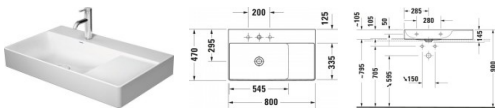

## Duravit DuraSquare Waschtisch Weiß Hochglanz 800 mm - 23488000711

**574,61 € \***

\* Preise inkl. gesetzlicher MwSt. zzgl. Versandkosten

Marke: Duravit  
Bestell-Nr.: DU23488000711

Duravit DuraSquare Waschtisch Weiß Hochglanz 800 mm - 23488000711 von Duravit für #price# bei neuesbad.de kaufen.  Kauf auf Rechnung  Individuelle Beratung  Mehrfach ausgezeichnete Shop  jetzt kaufen

### Duravit DuraSquare Waschtisch 800 mm Weiß Hochglanz, Hahnlochbank, Anzahl Hahnlöcher pro Waschplatz: 1, Geschliffen – 23488000711

#### Details:

- 1 Becken
- 1 Waschplatz
- Ablaufventil ohne Staufunktion, lässt das Wasser immer ablaufen
- Aus hochwertiger, langlebiger Sanitärkeramik: Besonders widerstandsfähiges, kratzresistentes Material mit hohem Härtegrad, reinigungsfreundlicher und hygienischer Oberfläche
- Für 1-Loch-Armaturen geeignet
- Für die Montage mit Möbeln geeignet
- Inklusive nicht verschließbarem Ablaufventil mit keramischer Abdeckung in Beckenfarbe: Becken und Ventil verschmelzen optisch zu einer perfekten Einheit
- Innovatives Material DuraCeram®: Ermöglicht filigrane Formen mit extrem dünnen Wandstärken - hygienisch, pflegeleicht und dabei äußerst robust, abrieb- und kratzfest
- Komplett von unten glasiert für mehr Hygiene und damit für die wandhängende Einzelmontage geeignet
- Mit Hahnlochbank
- Mit keramischer Ventilabdeckhaube in Beckenfarbe: Becken und Ventil verschmelzen optisch zu einer perfekten Einheit
- Ohne Überlauf
- Unterseite geschliffen, daher für die Montage auf Konsolen oder Waschtischunterschrank mit Konsole geeignet
- Wasserabweisende Oberfläche für besonders leichte Reinigung: Auf der glatten Oberfläche können sich Schmutz und Kalk nicht halten und Rückstände fließen mit dem Wasser noch leichter ab (WonderGliss)

- Inkl. Keramische Ventilabdeckhaube
- Inkl. Schaftventil
- Von unten glasiert
- Rückwand glasiert: Nein
- 800 mm

**Artikeleigenschaften**

Farbe:	weiss glänzend
Typ:	Waschtisch
Breite:	800
Tiefe:	470
Höhe:	145