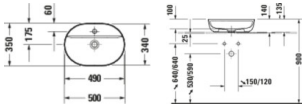

Duravit Luv Aufsatzbecken Weiß Hochglanz / Weiß Seidenmatt, 500 mm - 0380502600 von Duravit für #price# bei neuesbad.de kaufen. ☐ Kauf auf Rechnung ☐ Individuelle Beratung ☐ Mehrfach ausgezeichnete Shop ☐ jetzt kaufen

Duravit Luv Aufsatzbecken 500 mm Innenfarbe Weiß Hochglanz, Aussenfarbe Weiß Seidenmatt, Hahnlochbank, Anzahl Hahnlöcher pro Waschplatz: 1, Geschliffen – 0380502600

Das Luv Aufsatzbecken by Cecilie Manz besticht durch seine organische, aber dennoch nordisch klare Formensprache. Die elegante Waschschaale ist sowohl für die Montage auf Waschtischunterschrankern wie auch auf Konsolen geeignet. Dank des innovativen Materials DuraCeram® können extrem dünne Wandstärken realisiert werden, ohne dabei an Funktionalität einzubüßen: die speziell entwickelte Keramikmasse ist äußerst robust und kratzfest und genügt ebenso in puncto Hygiene und Pflege höchsten Ansprüchen. Das nicht verschließbare Ablaufventil mit keramischer Abdeckung in Beckenfarbe verschmilzt mit der Waschschaale zu einer perfekten optischen Einheit. Wahlweise sind die Außenflächen auch in elegantem Seidenmatt erhältlich. Besondere ästhetische Anmut strahlt die zweifarbige Variante mit Außenflächen in Grau Seidenmatt aus. Optional sorgt zudem die spezielle wasserabweisende WonderGliss Keramikbeschichtung für besonders leichte Reinigung.

Details:

- 1 Becken
- 1 Waschplatz
- Ablaufventil ohne Staufunktion, lässt das Wasser immer ablaufen
- Aufgesetzt
- Aufsatz-Montage
- Aus hochwertiger, langlebiger Sanitärkeramik: Besonders widerstandsfähiges, kratzresistentes Material mit hohem Härtegrad, reinigungsfreundlicher und hygienischer Oberfläche
- Für 1-Loch-Armaturen geeignet
- Für die Montage mit Möbeln geeignet
- Inklusive nicht verschließbarem Ablaufventil mit keramischer Abdeckung in Beckenfarbe: Becken und Ventil verschmelzen optisch zu einer perfekten Einheit
- Innovatives Material DuraCeram®: Ermöglicht filigrane Formen mit extrem dünnen Wandstärken - hygienisch, pflegeleicht und dabei äußerst robust, abrieb- und kratzfest
- Mit Hahnlochbank
- Mit keramischer Ventilabdeckhaube in Beckenfarbe: Becken und Ventil verschmelzen optisch zu einer perfekten Einheit
- Ohne Überlauf
- Unterseite geschliffen, daher für die Montage auf Konsolen oder Waschtischunterschrankern mit Konsole geeignet

weitere Details:

- Duravit Luv Aufsatzbecken