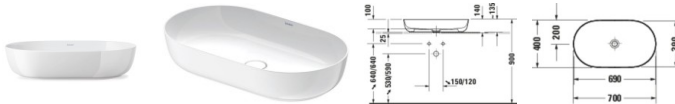

Duravit Luv Aufsatzbecken Weiß Hochglanz, 700 mm - 0379700001

553,53 € *

* Preise inkl. gesetzlicher MwSt. zzgl. Versandkosten

Marke: Duravit
Bestell-Nr.: DU0379700001

Duravit Luv Aufsatzbecken Weiß Hochglanz, 700 mm - 0379700001 von Duravit für #price# bei neuesbad.de kaufen. Kauf auf Rechnung Individuelle Beratung Mehrfach ausgezeichnete Shop jetzt kaufen

Duravit Luv Aufsatzbecken 700 mm Weiß Hochglanz, Anzahl Hahnlöcher pro Waschplatz: 0, Geschliffen – 0379700001

Eleganz und Leichtigkeit kombiniert mit einer nordisch klaren Formensprache kennzeichnet dieses Luv Aufsatzbecken by Cecilie Manz. Die elegante Waschschaale ohne Hahnlochbank und mit geschliffener Unterseite ist sowohl für die Montage auf Waschtischunterschrankern wie auch auf Konsolen geeignet. Dank des innovativen Materials DuraCeram® können extrem dünne Wandstärken realisiert werden, ohne dabei an Funktionalität einzubüßen: die speziell entwickelte Keramikmasse ist äußerst robust und kratzfest und genügt in puncto Hygiene und Pflege höchsten Ansprüchen. Das nicht verschleißbare Ablaufventil mit keramischer Abdeckung in Beckenfarbe verschmilzt mit der Waschschaale zu einer perfekten optischen Einheit. Wahlweise sind die Außenflächen auch in elegantem Seidenmatt erhältlich. Besondere ästhetische Anmut strahlt die zweifarbige Variante mit Außenflächen in Grau Seidenmatt aus. Optional sorgt zudem die spezielle wasserabweisende WonderGliss Keramikbeschichtung für besonders leichte Reinigung.

weitere Details:

- Duravit Luv Aufsatzbecken
- Weiß Hochglanz
- DuraCeram®
- Oval
- Anzahl Waschplätze: 1 Mitte
- Hahnlochbank: Nein
- Überlauf: Nein
- Geschliffen
- WonderGliss
- Inkl. Keramische Ventilabdeckhaube
- Inkl. Schaftventil
- 700 mm

Artikeleigenschaften

Farbe:	weiss glänzend
Typ:	Waschtisch
Breite:	690
Tiefe:	400
Höhe:	140