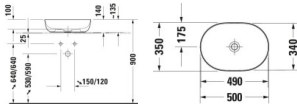

Duravit Luv Aufsatzbecken Weiß Hochglanz / Grau Seidenmatt, 500 mm - 0379502300

566,08 € *

* Preise inkl. gesetzlicher MwSt. zzgl. Versandkosten

Marke: Duravit
Bestell-Nr.: DU0379502300

Duravit Luv Aufsatzbecken Weiß Hochglanz / Grau Seidenmatt, 500 mm - 0379502300 von Duravit für #price# bei neuesbad.de kaufen. Kauf auf Rechnung Individuelle Beratung Mehrfach ausgezeichnete Shop jetzt kaufen

Duravit Luv Aufsatzbecken 500 mm Innenfarbe Weiß Hochglanz, Aussenfarbe Grau Seidenmatt, Anzahl Hahnlöcher pro Waschplatz: 0, Geschliffen – 0379502300

Eleganz und Leichtigkeit kombiniert mit einer nordisch klaren Formensprache kennzeichnet dieses Luv Aufsatzbecken by Cecilie Manz. Die elegante Waschschaale ohne Hahnlochbank und mit geschliffener Unterseite ist sowohl für die Montage auf Waschtischunterschrank wie auch auf Konsolen geeignet. Dank des innovativen Materials DuraCeram® können extrem dünne Wandstärken realisiert werden, ohne dabei an Funktionalität einzubüßen: die speziell entwickelte Keramikmasse ist äußerst robust und kratzfest und genügt in puncto Hygiene und Pflege höchsten Ansprüchen. Das nicht verschleißbare Ablaufventil mit keramischer Abdeckung in Beckenfarbe verschmilzt mit der Waschschaale zu einer perfekten optischen Einheit. Wahlweise sind die Außenflächen auch in elegantem Seidenmatt erhältlich. Besondere ästhetische Anmut strahlt die zweifarbige Variante mit Außenflächen in Grau Seidenmatt aus. Optional sorgt zudem die spezielle wasserabweisende WonderGliss Keramikbeschichtung für besonders leichte Reinigung.

Artikeleigenschaften

Typ:	Waschtisch
Tiefe:	350
Breite:	490
Höhe:	140
Farbe:	aussen grau seidenmatt/innen weiss glänzend