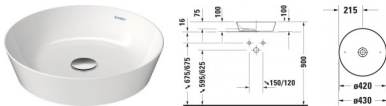

## Duravit Cape Cod Aufsatzbecken Weiß Seidenmatt, 430 mm - 23284332001

**430,58 € \***

\* Preise inkl. gesetzlicher MwSt. zzgl. Versandkosten

Marke: Duravit  
Bestell-Nr.: DU23284332001

Duravit Cape Cod Aufsatzbecken Weiß Seidenmatt, 430 mm - 23284332001 von Duravit für #price# bei neuesbad.de kaufen.  Kauf auf Rechnung  
 Individuelle Beratung  Mehrfach ausgezeichneten Shop  jetzt kaufen

## Duravit Cape Cod Aufsatzbecken 430 mm Weiß Seidenmatt, Anzahl Hahnlöcher pro Waschplatz: 0 – 23284332001

Mit dem Cape Cod Aufsatzbecken lässt Philippe Starck hochwertiges und formschönes Material zu einer filigranen Waschschaale formen, die außergewöhnliches Flair verströmt. Durch den Einsatz der speziell entwickelten Keramikmasse DuraCeram® mit hoher Festigkeit und edlem Finish, sind extrem dünne Wandstärken (je nach Modell von nur 0,5 cm) möglich. Ein hygienisches und pflegeleichtes Material, das zudem äußerst robust und kratzfest ist. Das kreisrunde Design der Waschschaale kommt auf Badmöbeln oder Konsolen perfekt zur Geltung, für die sie sich dank der geschliffenen Unterseite ideal eignet. Genial ergänzt wird die elegante Optik durch Wandarmaturen oder Waschtischarmaturen mit erhöhtem Standfuß. Die optionale wasserabweisende WonderGliss Keramikbeschichtung sorgt zusätzlich für besonders leichte Reinigung.

### weitere Details:

- Duravit Cape Cod Aufsatzbecken
- Weiß Seidenmatt
- DuraCeram®
- Rund
- Anzahl Waschplätze: 1 Mitte
- Hahnlochbank: Nein
- Überlauf: Nein
- WonderGliss

- Rückwand glasiert: Nein
- 430 mm

**Artikeleigenschaften**

Typ:	Waschtisch
Tiefe:	430
Breite:	430
Höhe:	100
Farbe:	weiss seidenmatt