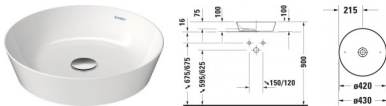

Duravit Cape Cod Aufsatzbecken Weiß Seidenmatt, 430 mm - 2328433200

375,88 € *

* Preise inkl. gesetzlicher MwSt. zzgl. Versandkosten

Marke: Duravit
Bestell-Nr.: DU2328433200

Duravit Cape Cod Aufsatzbecken Weiß Seidenmatt, 430 mm - 2328433200 von Duravit für #price# bei neuesbad.de kaufen. Kauf auf Rechnung Individuelle Beratung Mehrfach ausgezeichnete Shop jetzt kaufen

Duravit Cape Cod Aufsatzbecken 430 mm Weiß Seidenmatt, Anzahl Hahnlöcher pro Waschplatz: 0 – 2328433200

Mit dem Cape Cod Aufsatzbecken lässt Philippe Starck hochwertiges und formschönes Material zu einer filigranen Waschschaale formen, die außergewöhnliches Flair verströmt. Durch den Einsatz der speziell entwickelten Keramikmasse DuraCeram® mit hoher Festigkeit und edlem Finish, sind extrem dünne Wandstärken (je nach Modell von nur 0,5 cm) möglich. Ein hygienisches und pflegeleichtes Material, das zudem äußerst robust und kratzfest ist. Das kreisrunde Design der Waschschaale kommt auf Badmöbeln oder Konsolen perfekt zur Geltung, für die sie sich dank der geschliffenen Unterseite ideal eignet. Genial ergänzt wird die elegante Optik durch Wandarmaturen oder Waschtischarmaturen mit erhöhtem Standfuß. Die optionale wasserabweisende WonderGliss Keramikbeschichtung sorgt zusätzlich für besonders leichte Reinigung.

weitere Details:

- Duravit Cape Cod Aufsatzbecken
- Weiß Seidenmatt
- DuraCeram®
- Rund
- Anzahl Waschplätze: 1 Mitte
- Hahnlochbank: Nein
- Überlauf: Nein
- Rückwand glasiert: Nein
- 430 mm

Artikeleigenschaften

Typ:	Waschtisch
Tiefe:	430
Breite:	430
Höhe:	100
Farbe:	weiss seidenmatt