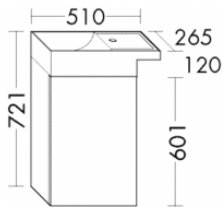

Burgbad Mineralguss Waschtisch-Set Yumo PG1 Eiche Dekor Cashmere/Alpinweiss, SFKP051LF3717C0001

615,90 € *

* Preise inkl. gesetzlicher MwSt. zzgl. Versandkosten

Marke: Burgbad

Bestell-Nr.: BBSFKP051LF3717C0001

Burgbad Mineralguss Waschtisch-Set Yumo PG1 Eiche Dekor Cashmere/Alpinweiss, SFKP051LF3717C0001 von Burgbad für #price# bei neuesbad.de kaufen. ☐ Kauf auf Rechnung ☐ Individuelle Beratung ☐ Mehrfach ausgezeichnete Shop ☐ jetzt kaufen

Burgbad Mineralguss Waschtisch-Set Yumo PG1 Eiche Dekor Cashmere/Alpinweiss, SFKP051LF3717C0001

Höhe: 711mm

Breite: 505mm

Tiefe: 265mm

Front: Eiche Dekor Cashmere (F3717)

Waschtisch: Alpinweiss (C0001)

Mineralguss-Waschtisch

Muldentiefe: 95 mm

Beckenmaß 285x260 mm

1 Handtuchhaken

1 Toilettenpapierhalter

Waschtischunterschrank

1 Tür

Gewicht Brutto: 31,46kg

Artikeleigenschaften

Typ:	Waschtisch-Set
Farbe:	eiche dekor cashmere
Breite:	505
Höhe:	711
Tiefe:	265