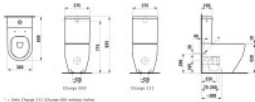

LAUFEN Tiefspuel-WC für Kombination Pro 650x360x430 spuelrandlos, weiss mit LCC von LAUFEN für #price# bei neuesbad.de kaufen. ☐ Kauf auf Rechnung ☐ Individuelle Beratung ☐ Mehrfach ausgezeichnete Shop ☐ jetzt kaufen

LAUFEN Tiefspül-WC-Kombination aus der Serie PRO, 650x360x430 mm, spülrandlos in Weiß (LCC). Abgang waagrecht oder senkrecht, verdeckte Befestigung inklusive. Spülkasten und WC-Sitz separat zu bestellen.

Design: Die Serie PRO wirkt durch ihre klare, zurückhaltende Formensprache modern und ausgewogen. In Weiß mit LCC entsteht ein ruhiges, geschlossenes Gesamtbild.

Hygiene: Spülrandlos ausgeführt, dadurch werden Ablagerungen reduziert und die Reinigung erleichtert. Die LCC-Oberfläche (Clean Coat) unterstützt eine pflegeleichte Sauberkeit.

Nachhaltigkeit: Die langlebige LCC-Oberfläche (Clean Coat) unterstützt dauerhaften Werterhalt. Spülkasten und WC-Sitz sind separat zu bestellen, wodurch Austausch einzelner Teile möglich bleibt.

Qualität: Das Premiumprodukt von LAUFEN ist mit verdeckter Befestigung ausgeführt und auf dauerhafte Stabilität ausgelegt. Die LCC-Ausführung steht für eine beständige Oberfläche und langanhaltenden Werterhalt.

Montage: Befestigungsmaterial ist enthalten, die Befestigung erfolgt verdeckt. Der Abfluss kann waagrecht oder senkrecht angeschlossen werden; Spülkasten und WC-Sitz sind separat zu bestellen.

Technische Spezifikationen

- Werksartikelnummer: H8259624000001
- Modellnummer: H825962
- Serie: PRO
- Produktart: Tiefspül-WC-Kombination
- Spülform: tief
- Spülrandlos: ja
- Farbe: weiß (Weiss LCC LAUFEN Clean Coat)
- Breite: 360 mm
- Tiefe: 650 mm
- Höhe: 430 mm
- Abgang: waagrecht/senkrecht
- Position Abfluss: RK (Rohr kurz)
- Verdeckte Befestigung: ja
- Befestigungsmaterial: ja
- Erhöhte Toilette: nein
- Lieferumfang: WC und Spülkasten
- Separat zu bestellen: WC-Sitz

Artikeleigenschaften

Farbe:	weiss glänzend
Breite:	360
Höhe:	430
Tiefe:	650
Typ:	WC bodenstehend