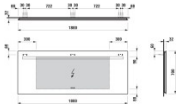

LAUFEN Spiegel LEELO LED-Licht?????. 1800x700 Ein/Aus/Dimmer/Farbtemp.wechsel, H44770395 von LAUFEN für #price# bei neuesbad.de kaufen. ☐ Kauf auf Rechnung ☐ Individuelle Beratung ☐ Mehrfach ausgezeichnete Shop ☐ jetzt kaufen

Der LAUFEN Spiegel Leelo (1800x700 mm) mit Aluminiumrahmen verfügt über integriertes horizontales LED-Hauptlicht und synchronisiertes Ambientelicht in dynamischem Weiß. Steuerung per 3 Touchsensoren inkl. Ein/Aus, Dimmen, Farbtemperaturwechsel und Speicherfunktion, IP44.

Design: Die Serie LEELO zeigt sich mit klarer, geradliniger Wirkung und einem feinen Aluminiumrahmen. Das integrierte horizontale LED-Licht und das synchronisierte Ambientelicht in dynamischem Weiß erzeugen ein ruhiges, ausgewogenes Lichtbild.

Hygiene: Kein Kondensschutz vorhanden. IP44 bietet Schutz gegen Spritzwasser.

Nachhaltigkeit: Integrierte LED-Beleuchtung unterstützt einen energieeffizienten Betrieb. Der Aluminiumrahmen setzt auf ein langlebiges Material mit Recyclingpotenzial.

Qualität: Der Aluminiumrahmen von LAUFEN ist materialbeständig und stabil ausgeführt. IP44 sorgt für widerstandsfähigen Schutz gegen Spritzwasser und unterstützt eine lange Nutzungsdauer.

Montage: Spiegel mit Aluminiumrahmen und integrierter LED-Beleuchtung. Bedienung über 3 Touchsensoren für Haupt- und Ambientelicht mit Ein/Aus, Dimmen und Farbtemperaturwechsel.

Technische Spezifikationen

- Hersteller: LAUFEN
- Serie: LEELO
- Artikel: Spiegel
- Werksartikelnummer: H4477039501441
- Artikelnummer: H4477039501441
- Modellnummer: H447703
- Version: 3
- Breite: 1800 mm
- Höhe: 700 mm
- Tiefe: 380 mm
- Rahmenmaterial: Aluminium
- Lichtart Hauptlicht: integriertes horizontales LED-Licht
- Lichtart Ambientelicht: dynamisches Weiß
- Farbtemperatur-Voreinstellungen: 2700 K / 4000 K / 6000 K
- Synchronisation Farbtemperatur: Haupt- und Ambientelicht synchronisiert
- Bedienung: 3 Touch-Sensoren
- Touch-Funktion 1: Farbtemperaturwechsel
- Touch-Funktion 2: Hauptlicht Ein/Aus/Dimmen
- Touch-Funktion 3: Ambientelicht Ein/Aus
- Speicherfunktion: letzter Lichtzustand gespeichert
- Schutzart: IP44
- Steckdose: nein
- Vergrößerungsspiegel: nein