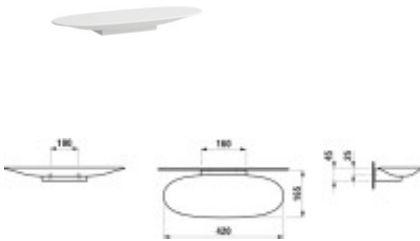

LAUFEN Ablage THE NEW CLASSIC Saphirkeramik 420x165 weiß, H877851000001 von LAUFEN für #price# bei neuesbad.de kaufen. ☐ Kauf auf Rechnung ☐ Individuelle Beratung ☐ Mehrfach ausgezeichnete Shop ☐ jetzt kaufen

LAUFEN Ablage aus Saphirkeramik in Weiß für die Serie THE NEW CLASSIC, 420 x 165 x 45 mm, Gewicht 1,9 kg. Ausgelegt zur Befestigung mit Befestigungsset H896855. Artikelnummer H877851000001.

Design: In der Serie THE NEW CLASSIC wirkt die Ablage durch das durchgängige Weiß und die ruhige Linienführung zurückhaltend. Die glatte Keramikoberfläche unterstreicht den klaren, harmonischen Gesamteindruck.

Hygiene: Die Ablage aus Saphirkeramik bietet eine glatte, pflegeleichte Oberfläche. In Weiß bleiben Verschmutzungen gut erkennbar und lassen sich unkompliziert entfernen.

Nachhaltigkeit: Gefertigt aus Saphirkeramik als langlebigem Werkstoff für eine lange Nutzungsdauer. Keramik ist als mineralisches Material ressourcenschonend und recyclingfähig.

Qualität: Das Premiumprodukt von LAUFEN besteht aus Saphirkeramik. Der Werkstoff ist materialbeständig und auf lange Lebensdauer ausgelegt.

Montage: Befestigung über das Befestigungsset H896855 (inkl.). Wandmontage mit passendem Befestigungsmaterial vorgesehen.

Technische Spezifikationen

- Werksartikelnummer: H877851000001
- Hersteller: LAUFEN
- Serie: THE NEW CLASSIC
- Modellnummer: H877851
- Artikeltyp: Ablage
- Material: Saphirkeramik
- Material Ablage: Keramik
- Material Rahmen: sonstige
- Farbe: 000 weiß
- Farbe der Ablage: weiß (Weiss)
- Farbe des Rahmens: weiß (Weiss)
- Akzentfarbe: weiß (Weiss)
- Breite: 420 mm
- Tiefe: 165 mm
- Höhe: 45 mm
- Gewicht: 1,9 kg
- Befestigung: Befestigungsset H896855 (inkl.)
- Winkelausführung: nein
- Mit Befestigungsmaterial: nein
- Artikelnummer: H877851000001

Artikeleigenschaften

Farbe:	weiss glänzend
Typ:	Ablage
Höhe:	45
Tiefe:	165