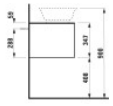

LAUFEN Waschtischunterschrank THE NEW CLASSIC f.WT H812852/3 575x455 Ausschn. mitte Verkehrsgrau, H4 von LAUFEN für #price# bei neuesbad.de kaufen. ☐ Kauf auf Rechnung ☐ Individuelle Beratung ☐ Mehrfach ausgezeichnete Shop ☐ jetzt kaufen
Der LAUFEN Waschtischunterbau aus der Serie THE NEW CLASSIC ist ein wandmontiertes Schubladenelement in Verkehrsgrau mit 1 Schublade (Push/Pull, SoftClose) und Befestigungsmaterial, passend für Waschtisch-Schale H812852/3.

Design: THE NEW CLASSIC zeigt eine ruhige, gerahmte Front mit invertiertem Rahmendetail. Verkehrsgrau auf Front, Korpus und Abdeckplatte wirkt geschlossen und harmonisch, akzentuiert von dunkelgrauen Innenflächen.

Hygiene: Melaminbeschichtete Flächen am Korpus und an der Schublade sind pflegeleicht und lassen sich einfach reinigen. Lackierte MDF-Oberflächen unterstützen eine glatte, gut abwischbare Reinigung.

Nachhaltigkeit: Bearbeitete MDF- und Spanplatten mit Melaminbeschichtung sowie lackierte Oberflächen sind auf Langlebigkeit ausgelegt. Durch Vollauszug und SoftClose wird der Verschleiß im täglichen Gebrauch reduziert.

Qualität: Das Premiumprodukt von LAUFEN kombiniert bearbeitete MDF-Platten mit melaminbeschichteter Spanplatte und lackierten Oberflächen für hohe Materialbeständigkeit. Vollauszug und SoftClose sorgen für langlebige, zuverlässige Schubladenführung.

Montage: Wandmontage; Befestigungsmaterial ist enthalten. Schubladenelement wird als Einheit montiert und ist passend für Waschtisch-Schale H812852/3.

Technische Spezifikationen

- Werksartikelnummer: H4060010856271
- Hersteller: LAUFEN
- Serie: THE NEW CLASSIC
- Modellnummer: H406001
- Artikeltyp: Schubladenelement / Waschtischunterbau
- Montageart: Wand
- Breite: 580 mm
- Tiefe: 450 mm
- Höhe: 350 mm
- Farbe: 627 Verkehrsgrau
- Farbe Front: grau (Verkehrsgrau)
- Farbe Korpus: grau (Verkehrsgrau)
- Farbe Abdeckplatte: grau (Verkehrsgrau)
- Material Front: MDF-Platte, lackiert
- Material Korpus: 18 mm Spanplatte, Melamin beschichtet; Außenseiten 6 mm MDF-Platten, lackiert
- Material Schublade: 12 mm Spanplatte, Melamin beschichtet; lackiert
- Anzahl Schubladen: 1
- Schubladenauszug: Vollauszug
- Öffnungsmechanismus: Push & Pull / Push-Open (ja)
- Schließmechanismus: SoftClose
- Innenbeleuchtung: nein
- Handtuchhalter: nein