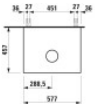

LAUFEN Waschtischunterschrank THE NEW CLASSIC f.WT H812852/3 575x455 Ausschn. mitte Verkehrsgrau, H4 von LAUFEN für #price# bei neuesbad.de kaufen. ☐ Kauf auf Rechnung ☐ Individuelle Beratung ☐ Mehrfach ausgezeichnete Shop ☐ jetzt kaufen
Der LAUFEN Waschtischunterbau aus der Serie THE NEW CLASSIC ist ein wandmontiertes Schubladenelement in Verkehrsgrau mit 1 Schublade (Push/Pull, SoftClose) und Befestigungsmaterial, passend für Waschtisch-Schale H812852/3.

Design: THE NEW CLASSIC zeigt eine ruhige, gerahmte Front mit invertiertem Rahmendetail. Verkehrsgrau auf Front, Korpus und Abdeckplatte wirkt geschlossen und harmonisch, akzentuiert von dunkelgrauen Innenflächen.

Hygiene: Melaminbeschichtete Flächen am Korpus und an der Schublade sind pflegeleicht und lassen sich einfach reinigen. Lackierte MDF-Oberflächen unterstützen eine glatte, gut abwischbare Reinigung.

Nachhaltigkeit: Bearbeitete MDF- und Spanplatten mit Melaminbeschichtung sowie lackierte Oberflächen sind auf Langlebigkeit ausgelegt. Durch Vollauszug und SoftClose wird der Verschleiß im täglichen Gebrauch reduziert.

Qualität: Das Premiumprodukt von LAUFEN kombiniert bearbeitete MDF-Platten mit melaminbeschichteter Spanplatte und lackierten Oberflächen für hohe Materialbeständigkeit. Vollauszug und SoftClose sorgen für langlebige, zuverlässige Schubladenführung.

Montage: Wandmontage; Befestigungsmaterial ist enthalten. Schubladenelement wird als Einheit montiert und ist passend für Waschtisch-Schale H812852/3.

Technische Spezifikationen

- Werksartikelnummer: H4060010856271
- Hersteller: LAUFEN
- Serie: THE NEW CLASSIC
- Modellnummer: H406001
- Artikeltyp: Schubladenelement / Waschtischunterbau
- Montageart: Wand
- Breite: 580 mm
- Tiefe: 450 mm
- Höhe: 350 mm
- Farbe: 627 Verkehrsgrau
- Farbe Front: grau (Verkehrsgrau)
- Farbe Korpus: grau (Verkehrsgrau)
- Farbe Abdeckplatte: grau (Verkehrsgrau)
- Material Front: MDF-Platte, lackiert
- Material Korpus: 18 mm Spanplatte, Melamin beschichtet; Außenseiten 6 mm MDF-Platten, lackiert
- Material Schublade: 12 mm Spanplatte, Melamin beschichtet; lackiert
- Anzahl Schubladen: 1
- Schubladenauszug: Vollauszug
- Öffnungsmechanismus: Push & Pull / Push-Open (ja)
- Schließmechanismus: SoftClose
- Innenbeleuchtung: nein
- Handtuchhalter: nein