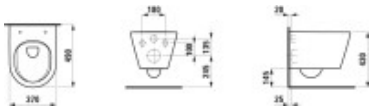

LAUFEN Wand-Tiefspül-WC Compact Kartell 370x490 kurze Ausführung, spülrandlos LCC weiß, H8203334000 von LAUFEN für #price# bei neuesbad.de kaufen. ☐ Kauf auf Rechnung ☐ Individuelle Beratung ☐ Mehrfach ausgezeichnete Shop ☐ jetzt kaufen

Das wandhängende Tiefspül-WC LAUFEN Kartell by Laufen (H8203334000001) aus Sanitärkeramik ist als Compact-Ausführung für 4,5/3-l-Spülung ausgelegt, spülrandlos, 370×490×340 mm, weiß LCC, nach EN 33/EN 997.

Design: In Weiß LCC wirkt die Form der Serie KARTELL LAUFEN ruhig und klar. Die wandhängende, kompakte Ausführung zeichnet eine reduzierte Silhouette mit stimmiger Linienführung.

Hygiene: Die spülrandlose Ausführung erleichtert die Reinigung. LAUFEN Clean Coat (LCC) unterstützt eine pflegeleichte Oberfläche.

Nachhaltigkeit: Sanitärkeramik steht für langlebige Materialqualität. Ausgelegt für 4,5/3-l-Spülung, wodurch der Wasserverbrauch reduziert werden kann.

Qualität: LAUFEN setzt auf Sanitärkeramik als beständiges, langlebiges Material. Gefertigt nach EN 33 und EN 997, ausgelegt für dauerhafte, normgerechte Nutzung.

Montage: Wandhängende Installation. Befestigung mit Befestigungsset M12 LAUFEN EasyFit H892827 (inkl.), Steinschrauben separat erforderlich.

Technische Spezifikationen

- Werksartikelnummer: H8203334000001
- Artikelnummer: H8203334000001
- Modellnummer: H820333
- Serie: KARTELL LAUFEN / Kartell by Laufen
- Artikeltyp: Wand-WC
- Montageart: wandhängend
- Spülform: Tiefspüler
- Spülmenge: 4,5/3 l
- Spülrandlos: ja
- Zulassung Druckspüler: nein
- Material: Sanitärkeramik
- Farbe: 400 weiß LCC
- Breite: 370 mm
- Tiefe: 490 mm
- Höhe: 340 mm
- Gewicht: 23 kg
- Normen: EN 33, EN 997
- Position Abfluss: RK (Rohr kurz)
- Befestigung: Befestigungsset M12 LAUFEN EasyFit H892827 (inkl.)
- Befestigungsmaterial: ja
- Steinschrauben: exkl.
- Verdeckte Befestigung: nein
- Empfohlenes Zubehör: WC-Sitz mit Deckel (H891332)
- Empfohlenes Zubehör: WC-Sitz mit Deckel und Absenkautomatik (H891333)