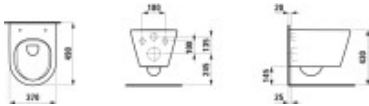

LAUFEN Wand-Tiefspül-WC Compact Kartell 370x490 kurze Ausführung, spülrandlos weiß, H820333000001 von LAUFEN für #price# bei neuesbad.de kaufen. ☐ Kauf auf Rechnung ☐ Individuelle Beratung ☐ Mehrfach ausgezeichnete Shop ☐ jetzt kaufen

Das wandhängende Tiefspül-WC LAUFEN Kartell by Laufen in Sanitärkeramik ist als Compact-Ausführung für 4,5/3 l-Spülung ausgelegt, spülrandlos und nach EN 33 sowie EN 997 gefertigt. Maße: 370x490 mm, Farbe weiß.

Design: Aus der Serie KARTELL LAUFEN zeigt sich die Form in kompakter Ausführung mit klarer, moderner Linienführung. In Weiß wirkt das Gesamtbild ruhig und ausgewogen.

Hygiene: Die spülrandlose Ausführung reduziert Ablagerungen und erleichtert die Reinigung. Sanitärkeramik bietet eine glatte, pflegeleichte Oberfläche.

Nachhaltigkeit: Gefertigt aus langlebiger Sanitärkeramik und nach EN 33 sowie EN 997 hergestellt. Die Auslegung für 4,5/3 l-Spülung unterstützt einen ressourcenschonenden Wasserverbrauch.

Qualität: Das Premiumprodukt von LAUFEN besteht aus Sanitärkeramik und ist nach EN 33 sowie EN 997 gefertigt. Die robuste Materialbasis unterstützt eine hohe Beständigkeit und lange Nutzungsdauer.

Montage: Wandhängende Installation. Befestigungsset M12 LAUFEN EasyFit H892827 ist enthalten, Steinschrauben sind nicht enthalten.

Technische Spezifikationen

- Werksartikelnummer: H8203330000001
- Modellnummer: H820333
- Hersteller: LAUFEN
- Serie: KARTELL LAUFEN
- Artikeltyp: Wand-WC
- Montageart: wandhängend
- Material: Sanitärkeramik
- Farbe: weiß (000)
- Ausführung: Compact (kurz)
- Spülform: Tiefspüler
- Spülmenge: 4,5/3 l
- Spülrandlos: ja
- Druckspülerzulassung: nein
- Normen: EN 33; EN 997
- Breite: 370 mm
- Tiefe: 490 mm
- Höhe: 340 mm
- Gewicht: 23 kg
- Befestigungssystem: LAUFEN EasyFit
- Befestigungsset: M12 LAUFEN EasyFit H892827 (inkl.)
- Steinschrauben: exkl.
- Position Abfluss: RK (Rohr kurz)
- Verdeckte Befestigung: nein