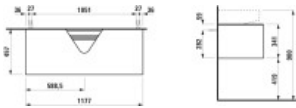

LAUFEN Waschtischunterschrank SONAR f.HWB H816341/2 1 Schubl 1175x455 Ausschn mittig mit Kupfer&Nero Marquina von LAUFEN für #price# bei neuesbad.de kaufen. Kauf auf Rechnung Individuelle Beratung Mehrfach ausgezeichnete Shop jetzt kaufen
LAUFEN Schubladenelement der Serie SONAR als Waschtischunterbau für Waschtische H816341/2, 1180x450x340 mm, Ausschnitt mittig. Ausführung mit 1 griffloser Schublade mit Push/Pull und Soft-Close, inkl. Befestigungsmaterial.