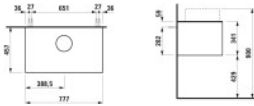

LAUFEN Waschtischunterschrank SONAR f.WT H812340/1/2/3 775x455 1 Schubl. Ausschnitt mitte Gold, H405 von LAUFEN für #price# bei neuesbad.de kaufen. ☐ Kauf auf Rechnung ☐ Individuelle Beratung ☐ Mehrfach ausgezeichnete Shop ☐ jetzt kaufen

Der LAUFEN Waschtischunterbau der Serie Sonar ist ein Schubladenelement in Gold (780x450x340 mm) mit mittigem Ausschnitt, ausgelegt für Waschtisch-Schalen H812340/1/2/3 und mit Befestigungsmaterial.

Design: Gold lackierte Front, Korpus und Abdeckplatte wirken als ruhige, durchgehende Fläche. Der mittige Ausschnitt und die grifflose Schubladenfront erzeugen eine klare, reduzierte Linienführung der Serie SONAR.

Hygiene: Die gold lackierten Flächen von Front, Korpus und Abdeckplatte sind pflegeleicht zu reinigen. Die grifflose Push/Pull-Schublade reduziert Kontaktpunkte und erleichtert das Sauberhalten.

Nachhaltigkeit: Die Soft-Close-Schublade unterstützt langlebige Nutzung. Innenbeleuchtung ist nicht vorhanden, wodurch kein zusätzlicher Energieverbrauch entsteht.

Qualität: Das Premiumprodukt von LAUFEN setzt auf eine präzise verarbeitete, gold lackierte Front, Korpus und Abdeckplatte. Push/Pull und Soft-Close sorgen für dauerhaft zuverlässige Funktion der Schublade.

Montage: Befestigung erfolgt mit dem mitgelieferten Befestigungsmaterial. Der mittige Ausschnitt ist für Waschtisch-Schalen H812340/1/2/3 vorgesehen.

Technische Spezifikationen

- Werksartikelnummer: H4054110340401
- Artikelnummer: H4054110340401
- Serie: SONAR
- Modellnummer: H405411
- Artikeltyp: Schubladenelement
- Farbe: 040 Gold
- Breite: 780 mm
- Tiefe: 450 mm
- Höhe: 340 mm
- Ausschnitt: mittig
- Schubladenzahl: 1
- Öffnungsfunktion: Push & Pull
- Schließdämpfung: Soft-Close
- Griffausführung: ohne Griff
- Geeignet für: Waschtisch-Schale H812340/1/2/3
- Befestigung: inkl. Befestigungsmaterial
- Innenbeleuchtung: nein
- Handtuchhalter: nein
- Hersteller: LAUFEN

Artikeleigenschaften

Farbe: gold
Typ: Waschtischunterschrank