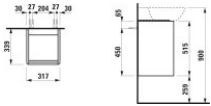

LAUFEN Waschtischunterschrank BASE 339x317x515 1 Tür Scharn. li Griff schwarz f.WT H810302 verkehrsg von LAUFEN für #price# bei [neuesbad.de](http://neuesbad.de) kaufen.  Kauf auf Rechnung  Individuelle Beratung  Mehrfach ausgezeichnete Shop  jetzt kaufen

LAUFEN Waschtischunterbau der Serie INO/BASE in Verkehrsgrau für Handwaschbecken H810302. MDF-Korpus und -Front mit PVC-Folie und ABS-Kanten, 1 Tür mit Soft-Close, Scharnier links, Griffleiste Aluminium schwarz; Maße 320x340x520 mm.

### Technische Spezifikationen

- Werksartikelnummer: H4030231102661
- Artikelnummer: H4030231102661
- Modellnummer: H403023
- Hersteller: LAUFEN
- Serie: INO
- Produktart: Waschtischunterbau
- Farbe: 266 Verkehrsgrau
- Material Korpus/Front: MDF mit PVC-Folie und ABS-Kanten
- Türanzahl: 1
- Scharnierposition: links
- Soft-Close: ja
- Griff: Griffleiste
- Griffmaterial: Aluminium
- Grifffarbe: schwarz
- Geeignet für: Handwaschbecken INO H810302
- Breite: 320 mm
- Tiefe: 340 mm
- Höhe: 520 mm
- Innenbeleuchtung: nein
- Handtuchhalter: nein
- Empfohlenes Zubehör: Platzsparender Siphon DN32, weiß
- Zubehör-Artikelnummer: H89424

### Artikeleigenschaften

Typ:	Waschtischunterschrank
Höhe:	515
Tiefe:	339
Farbe:	verkehrsgrau
Breite:	317