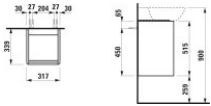

LAUFEN Waschtischunterschrank BASE 339x317x515 1 Tür Scharn. li Griff schwarz f.WT H810302 weiß matt von LAUFEN für #price# bei neuesbad.de kaufen. ☐ Kauf auf Rechnung ☐ Individuelle Beratung ☐ Mehrfach ausgezeichnete Shop ☐ jetzt kaufen

LAUFEN Waschtischunterbau der Serie INO/BASE für Handwaschbecken INO H810302, 1 Tür mit Soft-Close und linkem Scharnier. Aus MDF mit PVC-Folie und ABS-Kanten, Oberfläche Weiß matt, Griffleiste Aluminium schwarz. Maße 320x340x520 mm.

Design: Mattes Weiß prägt die ruhige, reduzierte Anmutung. Dazu setzt die schwarze Griffleiste aus Aluminium einen klaren Kontrast und betont die lineare Formensprache der Serie BASE.

Hygiene: MDF mit PVC-Folie sowie ABS-Kanten unterstützen eine pflegeleichte Reinigung. Die matte Oberfläche ist einfach sauber zu halten.

Nachhaltigkeit: MDF-Korpus und -Front sind mit PVC-Folie sowie ABS-Kanten geschützt, was die Lebensdauer unterstützt. Die Griffleiste aus Aluminium ist robust und langlebig.

Qualität: Das Premiumprodukt von LAUFEN setzt auf MDF mit PVC-Folie und ABS-Kanten für eine widerstandsfähige, langlebige Ausführung. Die Griffleiste aus Aluminium ergänzt die robuste Materialbasis.

Montage: Als Waschtischunterbau passend für Handwaschbecken INO H810302 vorgesehen. Tür mit linkem Scharnier ist integriert und erleichtert den Aufbau.

Technische Spezifikationen

- Werksartikelnummer: H4030231102601
- Artikelnummer: H4030231102601
- Modellnummer: H403023
- Hersteller: LAUFEN
- Serie: INO / BASE
- Artikeltyp: Waschtischunterbau
- Geeignet für: Handwaschbecken INO H810302
- Material Korpus/Front: MDF mit PVC-Folie
- Kanten: ABS
- Farbe: 260 Weiß matt
- Türanzahl: 1
- Scharnierposition: links
- Soft-Close: ja
- Griffleiste: Aluminium
- Griffleiste Farbe: schwarz
- Breite: 320 mm
- Tiefe: 340 mm
- Höhe: 520 mm
- Innenbeleuchtung: nein
- Handtuchhalter: nein
- Empfohlenes Zubehör: Platzsparender Siphon DN32, weiß
- Zubehör-Artikelnummer: H89424

Artikeleigenschaften