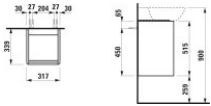

LAUFEN Waschtischunterschrank BASE 339x317x515 1 Tür Scharn. re Griff alu. f.WT H810302 ulme dunkel, von LAUFEN für #price# bei neuesbad.de kaufen. ☐ Kauf auf Rechnung ☐ Individuelle Beratung ☐ Mehrfach ausgezeichnete Shop ☐ jetzt kaufen

LAUFEN Waschtischunterbau INO/BASE für Handwaschbecken H810302, 1 Tür mit Soft-Close und rechtem Scharnier, Griffleiste Aluminium eloxiert. Korpus/Front aus MDF mit CPL-Folie und ABS-Kanten, Farbe Ulme Dunkel, Maße 320x340x520 mm.

Design: Die dunkle Ulme-Optik prägt eine ruhige, geschlossene Fläche. Eine schlanke, eloxierte Aluminium-Griffleiste setzt dazu einen klaren, linearen Akzent.

Hygiene: Korpus und Front aus MDF mit CPL-Folie sowie ABS-Kanten sind pflegeleicht und gut abwischbar. Die eloxierte Aluminium-Griffleiste lässt sich unkompliziert reinigen.

Nachhaltigkeit: MDF-Korpus und -Front mit CPL-Folie sowie ABS-Kanten sind auf Langlebigkeit ausgelegt. Die eloxierte Aluminium-Griffleiste ergänzt eine robuste, dauerhaft nutzbare Konstruktion.

Qualität: Der Waschtischunterbau von LAUFEN nutzt MDF an Korpus und Front mit CPL-Folie sowie ABS-Kanten für eine widerstandsfähige Ausführung. Ergänzt wird dies durch eine eloxierte Aluminium-Griffleiste und Soft-Close.

Montage: Passend für Handwaschbecken INO H810302. Türanschlag rechts mit Scharnier; Griffleiste vormontiert, Soft-Close integriert.

Technische Spezifikationen

- Werksartikelnummer: H4030221102631
- Artikelnummer: H4030221102631
- Modellnummer: H403022
- Hersteller: LAUFEN
- Serie: INO
- Produktart: Waschtischunterbau
- Farbe: 263 Ulme Dunkel
- Material Korpus/Front: MDF mit CPL-Folie
- Kantenmaterial: ABS
- Türanzahl: 1
- Scharnierposition: rechts
- Griffausführung: Griffleiste
- Griffmaterial: Aluminium
- Griffoberfläche: eloxiert
- Schließfunktion: Soft-Close
- Kompatibilität: Handwaschbecken INO H810302
- Breite: 320 mm
- Tiefe: 340 mm
- Höhe: 520 mm
- Innenbeleuchtung: nein
- Handtuchhalter: nein
- Empfohlenes Zubehör: Platzsparender Siphon DN32, weiß
- Zubehör-Artikelnummer: H89424