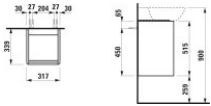

LAUFEN Waschtischunterschrank BASE 339x317x515 1 Tür Scharn. re Griff alu. f.WT H810302 weiß glzd, H von LAUFEN für #price# bei neuesbad.de kaufen. ☐ Kauf auf Rechnung ☐ Individuelle Beratung ☐ Mehrfach ausgezeichnete Shop ☐ jetzt kaufen

Der LAUFEN Waschtischunterbau INO (H4030221102611) ergänzt das Handwaschbecken H810302 als kompakte Unterbaulösung mit 1 Tür und rechtem Scharnier. Aus MDF mit PET-Folie und ABS-Kanten, in Weiß glänzend, Maße 320x340x520 mm.

Design: Die Serie BASE zeigt eine geradlinige, moderne Formensprache mit glatter, weiß glänzender Oberfläche. Eine zurückhaltende Griffleiste aus Aluminium setzt einen feinen, horizontalen Akzent.

Hygiene: Die PET-Folie und ABS-Kanten bieten pflegeleichte, abwischbare Oberflächen. Die weiß glänzende Ausführung lässt sich unkompliziert sauber halten.

Nachhaltigkeit: MDF-Korpus und -Front sind mit PET-Folie sowie ABS-Kanten geschützt und dadurch langlebig. Aluminium eloxierte Griffleiste unterstützt eine robuste, ressourcenschonende Nutzung.

Qualität: LAUFEN setzt auf MDF-Korpus und -Front mit PET-Folie sowie ABS-Kanten für widerstandsfähige, langlebige Materialausführung. Soft-Close und eloxierte Aluminium-Griffleiste stehen für solide, dauerhafte Funktion.

Montage: Unterbau passend für Handwaschbecken INO H810302. Tür mit rechtem Scharnier ist integriert und erleichtert den Aufbau.

Technische Spezifikationen

- Werksartikelnummer: H4030221102611
- Artikelnummer: H4030221102611
- Modellnummer: H403022
- Hersteller: LAUFEN
- Serie: BASE
- Artikeltyp: Waschtischunterbau
- Geeignet für: Handwaschbecken INO H810302
- Breite: 320 mm
- Tiefe: 340 mm
- Höhe: 520 mm
- Material (Korpus/Front): MDF
- Oberflächenmaterial: PET-Folie
- Kantenmaterial: ABS
- Farbe: 261 Weiß glänzend
- Türanzahl: 1
- Scharnierposition: rechts
- Griffausführung: Griffleiste
- Griffmaterial: Aluminium
- Griffoberfläche: eloxiert
- Schließfunktion: Soft-Close
- Innenbeleuchtung: nein
- Handtuchhalter: nein
- Empfohlenes Zubehör: Platzsparender Siphon DN32, weiß