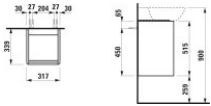

LAUFEN Waschtischunterschrank BASE 339x317x515 1 Tür Scharn. li Griff alu. f.WT H810302 multicolor, von LAUFEN für #price# bei neuesbad.de kaufen. ☐ Kauf auf Rechnung ☐ Individuelle Beratung ☐ Mehrfach ausgezeichnete Shop ☐ jetzt kaufen

LAUFEN Waschtischunterbau der Serie INO, passend für Handwaschbecken H810302, mit 1 Tür und links angeschlagenem Scharnier. Korpus/Front aus HPL lackiert, Griffleiste aus eloxiertem Aluminium, Soft-Close; Maße 320x340x520 mm.

Design: Multicolor-lackierte Front und Korpus setzen einen lebendigen, flächigen Akzent. Die klare Linienführung der Serie BASE wird durch die eloxierte Aluminium-Griffleiste ruhig und präzise konturiert.

Hygiene: Korpus und Front aus HPL mit Kunstharzlack sind pflegeleicht und einfach zu reinigen. Eloxiertes Aluminium an der Griffleiste lässt sich sauber abwischen.

Nachhaltigkeit: Korpus und Front aus HPL mit Kunstharzlack sowie eine Griffleiste aus eloxiertem Aluminium setzen auf robuste, langlebige Materialien. Soft-Close unterstützt eine schonende Nutzung und kann die Lebensdauer erhöhen.

Qualität: Das Premiumprodukt von LAUFEN nutzt HPL mit Kunstharzlack an Korpus und Front sowie eloxiertes Aluminium an der Griffleiste. Soft-Close sorgt für schonendes Schließen und unterstützt eine lange Nutzungsdauer.

Montage: Als Waschtischunterbau zur Kombination mit Handwaschbecken H810302 vorgesehen. Türanschlag links mit Soft-Close und integrierter Griffleiste.

Technische Spezifikationen

- Hersteller: LAUFEN
- Serie: INO
- Modellnummer: H403021
- Werksartikelnummer: H4030211109991
- Artikelnummer: H4030211109991
- Artikeltyp: Waschtischunterbau
- Geeignet für: Handwaschbecken INO H810302
- Breite: 320 mm
- Tiefe: 340 mm
- Höhe: 520 mm
- Türanzahl: 1
- Scharnierposition: links
- Soft-Close: ja
- Material Korpus/Front: HPL lackiert (Kunstharzlack)
- Griffleiste Material: Aluminium eloxiert
- Farbe: 999 multicolor
- Farbauswahl: 39 Farben
- Innenbeleuchtung: nein
- Handtuchhalter: nein
- Empfohlenes Zubehör: Platzsparender Siphon DN32, weiß
- Zubehör-Artikelnummer: H89424

Artikeleigenschaften