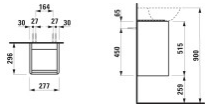

LAUFEN Waschtischunterschrank BASE 296x277x515 1 Tür Scharn. re Griff alu. f.WT H815301 weiß matt, H von LAUFEN für #price# bei neuesbad.de kaufen. Kauf auf Rechnung Individuelle Beratung Mehrfach ausgezeichnete Shop jetzt kaufen

Der Waschtischunterbau LAUFEN INO (H4030121102601) ist ein Unterbaumöbel für das Handwaschbecken INO 45 mm H815301. Ausgeführt in Weiß matt mit MDF-Korpus/Front, 1 Tür mit Soft-Close und rechts angeschlagenem Scharnier. Maße 280x300x520 mm.

Montage: Scharnier rechts für die Tür. Geeignet für Handwaschbecken INO H815301.

Technische Spezifikationen

- Werksartikelnummer: H4030121102601
- Artikelnummer: H4030121102601
- Modellnummer: H403012
- Hersteller: LAUFEN
- Serie: BASE
- Artikeltyp: Waschtischunterbau
- Farbe: 260 Weiß matt
- Material: Korpus/Front MDF mit PVC-Folie und ABS-Kanten
- Türanzahl: 1
- Scharnierposition: rechts
- Griffausführung: Griffleiste
- Griffmaterial: Aluminium eloxiert
- Schließfunktion: Soft-Close
- Geeignet für: Handwaschbecken INO 45 mm H815301
- Breite: 280 mm
- Tiefe: 300 mm
- Höhe: 520 mm
- Innenbeleuchtung: nein
- Handtuchhalter: nein
- Empfohlenes Zubehör: Platzsparender Siphon DN32, weiß
- Zubehör-Artikelnummer: H89424

Artikeleigenschaften

Farbe: weiss matt

Typ:	Waschtischunterschrank
Höhe:	515
Breite:	277
Tiefe:	296