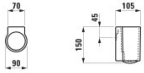

LAUFEN WC-Bürstengarnitur??ürste VAL 150x105 Saphirkeramik weiß matt, H8722827570001 von LAUFEN für #price# bei neuesbad.de kaufen.

☐ Kauf auf Rechnung ☐ Individuelle Beratung ☐ Mehrfach ausgezeichnete Shop ☐ jetzt kaufen

LAUFEN WC-Bürstengarnitur der Serie VAL aus Keramik in weiß matt, inklusive Klosettbürste. Ausgelegt für Wandmontage, mit Befestigungsmaterial sowie Klebe- und Schraubbefestigung, Maße 105 x 90 x 150 mm.

Design: In der Serie VAL wirkt die Formensprache ruhig und reduziert. Weiß matt und die keramische Oberfläche ergeben ein zurückhaltendes, harmonisches Gesamtbild.

Hygiene: Keramik als Werkstoff unterstützt eine unkomplizierte Reinigung. Die Ausführung inklusive Klosettbürste erleichtert die regelmäßige Pflege.

Nachhaltigkeit: Keramik als Werkstoff steht für Langlebigkeit und ressourcenschonende Nutzung. Die robuste Ausführung unterstützt eine langfristige Verwendung.

Qualität: Das Premiumprodukt von LAUFEN besteht aus Saphirkeramik. Der keramische Werkstoff ist materialbeständig und auf lange Haltbarkeit ausgelegt.

Montage: Geeignet für Wandmontage. Befestigungsmaterial ist enthalten; die Anbringung kann wahlweise per Klebe- oder Schraubbefestigung erfolgen.

Technische Spezifikationen

- Werksartikelnummer: H8722827570001
- Modellnummer: H872282
- Hersteller: LAUFEN
- Serie: VAL
- Artikel: WC-Bürstengarnitur
- Material: Keramik (Saphirkeramik)
- Farbe: 757 weiß matt
- Breite: 105 mm
- Tiefe: 85 mm
- Höhe: 150 mm
- Geeignet für Wandmontage: ja
- Befestigungsmaterial: enthalten
- Befestigungsart: Klebefestigung
- Befestigungsart: Schraubbefestigung
- Lieferumfang: Klosettbürste enthalten