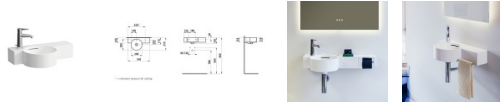

LAUFEN Handwaschbecken VAL, 1 Hahnloch links, mit Überlauf 550x315 Ablage rechts weiß matt, H815283 von LAUFEN für #price# bei neuesbad.de kaufen. Kauf auf Rechnung Individuelle Beratung Mehrfach ausgezeichnete Shop jetzt kaufen

LAUFEN Handwaschbecken der Serie VAL aus SaphirKeramik, 550x315x155 mm, weiß matt. Wandhängende Ausführung nach EN 31 mit 1 Hahnloch links, Überlauf und Ablage rechts; Befestigung über Steinschrauben (exkl.).

Design: Die runde Form der Serie VAL wirkt ruhig und ausgewogen. In weiß matt entsteht ein zurückhaltender, harmonischer Gesamteindruck mit klarer Flächenwirkung.

Hygiene: SaphirKeramik sorgt für eine pflegeleichte Oberfläche. Die matte Ausführung in Weiß unterstützt eine unkomplizierte Reinigung.

Montage: Wandhängende Installation. Befestigung erfolgt mit Steinschrauben (exkl.). Mit Überlauf sowie 1 Armaturenloch links für die Armaturmontage.

Technische Spezifikationen

- Hersteller: LAUFEN
- Serie: VAL
- Artikel: Handwaschbecken
- Artikelnummer: H8152837571051
- Modellnummer: H815283
- Material: SaphirKeramik
- Farbe: 757 weiß matt
- Norm: EN 31
- Montageart: Wand, hängend
- Breite: 550 mm
- Tiefe: 315 mm
- Höhe: 155 mm
- Innenmaß Durchmesser: 280 mm
- Gewicht: 8,0 kg
- Überlauf: mit Überlauf
- Hahnloch: 1, links
- Ablagefläche: rechts
- Befestigung: Steinschrauben (exkl.)
- Empfohlenes Zubehör Artikel: Handtuchhalter, verchromt
- Empfohlenes Zubehör Aufhängefläche: ca. 17,5 mm
- Empfohlenes Zubehör Artikel-Nr.: H3812830040001