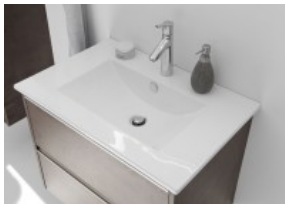

## Pelipal Serie 6040 Keramikwaschtisch BME003S70001, B:710, H:15, T:465mm

**160,95 € \***

\* Preise inkl. gesetzlicher MwSt. zzgl. Versandkosten

Marke: Pelipal

Bestell-Nr.: PPBME003S70001

Pelipal Serie 6040 Keramikwaschtisch BME003S70001, B:710, H:15, T:465mm von Pelipal für #price# bei neuesbad.de kaufen.  Kauf auf Rechnung  Individuelle Beratung  Mehrfach ausgezeichnete Shop  jetzt kaufen

- Weiß Glanz (01)
- mit Armaturbohrung und integriertem Überlauf
- Hersteller: Pelipal, Deutschland
- Herstellernummer: BME003S70001

### Artikeleigenschaften

Typ:	Waschtisch
Höhe:	15
Tiefe:	465
Breite:	710