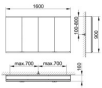

## Keuco Royal Modular 2.0 Spiegelschrank, bel. 80041, 800411161100400

**2745,19 € \***

\* Preise inkl. gesetzlicher MwSt. zzgl. Versandkosten

Marke: Keuco

Bestell-Nr.: KE800411161100400

Keuco Royal Modular 2.0 Spiegelschrank, bel. 80041, 800411161100400 von Keuco für #price# bei neuesbad.de kaufen.  Kauf auf Rechnung  Individuelle Beratung  Mehrfach ausgezeichnete Shop  jetzt kaufen

### KEUCO Royal Modular 2.0 Spiegelschrank beleuchtet Wandvorbau, 4 Steckdosen 1600 x 900 x 160 mm silber-eloxiert, 800411161100400

Architektonische Anpassungsfähigkeit. Flexible Maße, unerschöpflicher Variantenreichtum und geradliniges Design: Der ROYAL MODULAR 2.0 Spiegelschrank passt sich allen Ansprüchen an.

#### Artikeleigenschaften

Typ:	Spiegelschrank
Breite:	1600
Höhe:	900
Tiefe:	160