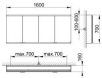

Keuco Royal Modular 2.0 Spiegelschrank, bel. 80041, 800411160100500 von Keuco für #price# bei neuesbad.de kaufen. ☐ Kauf auf Rechnung ☐ Individuelle Beratung ☐ Mehrfach ausgezeichnete Shop ☐ jetzt kaufen

KEUCO Royal Modular 2.0 Spiegelschrank beleuchtet Wandvorbau, 2 Steckd./2 USB 1600 x 700 x 160 mm silber-eloxiert, 800411160100500

Architektonische Anpassungsfähigkeit. Flexible Maße, unerschöpflicher Variantenreichtum und geradliniges Design: Der ROYAL MODULAR 2.0 Spiegelschrank passt sich allen Ansprüchen an.

Details:

Spiegelschrank

- Aufputz
- 4-türig
- beleuchtet
- Drehtüren aus Kristall-Doppelspiegel mit Anschlagsdämpfung
- Korpus: Aluminium silber-eloxiert
- Korpusseite: Spiegel
- Korpusrückwand: Glas weiß lackiert Bedienung
- Bedienfeld mit kapazitiver Touch-Sensorik
- Funktionen
- ein
- / ausschalten
- stufenlos dimmbar
- Einstellen der Lichtfarbe
- integrierte Nebenstellenfunktion (Raumschalter) Beleuchtung
- 2700 Kelvin (warmweiß) bis 6500 Kelvin (tageslichtweiß)
- horizontal
- LED Ausstattung
- 2 Steckdosen
- 2 Doppel-USB-Ladestellen
- 2 x 3 höhenverstellbare Glasböden

Artikeleigenschaften

Typ:	Spiegelschrank
Breite:	1600
Höhe:	700
Tiefe:	160