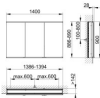

Keuco Royal Modular 2.0 Spiegelschrank, bel. 80031, 800310141100300 von Keuco für #price# bei neuesbad.de kaufen. ☐ Kauf auf Rechnung ☐ Individuelle Beratung ☐ Mehrfach ausgezeichnete Shop ☐ jetzt kaufen

KEUCO Royal Modular 2.0 Spiegelschrank beleuchtet Wandeinbau, 1 Steckd./1 USB 1400 x 900 x 160 mm silber-eloxiert, 800310141100300

Architektonische Anpassungsfähigkeit. Flexible Maße, unerschöpflicher Variantenreichtum und geradliniges Design: Der ROYAL MODULAR 2.0 Spiegelschrank passt sich allen Ansprüchen an.

Details:

Spiegelschrank

- Unterputz
- 3-türig
- beleuchtet
- Tiefe vor der Wand: 28 mm
- Drehtüren aus Kristall-Doppelspiegel mit Anschlagdämpfung
- Korpus: Aluminium silber-eloxiert
- Korpusseite: Aluminium silber-eloxiert
- Korpusrückwand: Glas weiß lackiert Bedienung
- Bedienfeld mit kapazitiver Touch-Sensorik Funktionen
- ein
- / ausschalten
- stufenlos dimmbar
- Einstellen der Lichtfarbe
- integrierte Nebenstellenfunktion (Raumschalter) Beleuchtung
- 2700 Kelvin (warmweiß) bis 6500 Kelvin (tageslichtweiß)
- horizontal
- Innenraumausleuchtung
- LED Ausstattung
- 1 Steckdose
- 1 Doppel-USB-Ladestelle
- 2 x 4 höhenverstellbare Glasböden

Artikeleigenschaften

Typ:	Spiegelschrank
Breite:	1400
Höhe:	900
Tiefe:	160