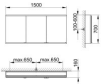

## Keuco Royal Modular 2.0 Spiegelschrank, bel. 80031, 800311150100200

**2108,82 € \***

\* Preise inkl. gesetzlicher MwSt. zzgl. Versandkosten

Marke: Keuco

Bestell-Nr.: KE800311150100200

Keuco Royal Modular 2.0 Spiegelschrank, bel. 80031, 800311150100200 von Keuco für #price# bei neuesbad.de kaufen.  Kauf auf Rechnung  Individuelle Beratung  Mehrfach ausgezeichnete Shop  jetzt kaufen

### KEUCO Royal Modular 2.0 Spiegelschrank beleuchtet Wandvorbau, 2 Steckdosen 1500 x 700 x 160 mm silber-eloxiert, 800311150100200

Architektonische Anpassungsfähigkeit. Flexible Maße, unerschöpflicher Variantenreichtum und geradliniges Design: Der ROYAL MODULAR 2.0 Spiegelschrank passt sich allen Ansprüchen an.

#### Details:

Spiegelschrank

- Aufputz
- 3-türig
- beleuchtet
- Drehtüren aus Kristall-Doppelspiegel mit Anschlagdämpfung
- Korpus: Aluminium silber-eloxiert
- Korpusseite: Spiegel
- Korpusrückwand: Glas weiß lackiert Bedienung
- Bedienfeld mit kapazitiver Touch-Sensorik Funktionen
- ein
- / ausschalten
- stufenlos dimmbar
- Einstellen der Lichtfarbe
- integrierte Nebenstellenfunktion (Raumschalter) Beleuchtung
- 2700 Kelvin (warmweiß) bis 6500 Kelvin (tageslichtweiß)
- horizontal
- Innenraumausleuchtung
- LED Ausstattung
- 2 Steckdosen
- ohne USB-Ladestelle
- 2 x 3 höhenverstellbare Glasböden

#### Artikeleigenschaften

Typ:	Spiegelschrank
Breite:	1500
Höhe:	700
Tiefe:	160