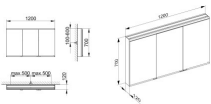

Keuco Royal Modular 2.0 Spiegelschrank, bel. 80031, 800311120000200

1850,88 € *

* Preise inkl. gesetzlicher MwSt. zzgl. Versandkosten

Marke: Keuco

Bestell-Nr.: KE800311120000200

Keuco Royal Modular 2.0 Spiegelschrank, bel. 80031, 800311120000200 von Keuco für #price# bei neuesbad.de kaufen. Kauf auf Rechnung Individuelle Beratung Mehrfach ausgezeichnete Shop jetzt kaufen

KEUCO Royal Modular 2.0 Spiegelschrank beleuchtet Wandvorbau, 2 Steckdosen 1200 x 700 x 120 mm silber-eloxiert Royal Modular 2.0 SPS, bel. 80031, Vorb,2Steckd,sb-elox,1200x700x120mm, 800311120000200

Architektonische Anpassungsfähigkeit. Flexible Maße, unerschöpflicher Variantenreichtum und geradliniges Design: Der ROYAL MODULAR 2.0 Spiegelschrank passt sich allen Ansprüchen an.

Details:

Spiegelschrank

- Aufputz
- 3-türig
- beleuchtet
- Drehtüren aus Kristall-Doppelspiegel mit Anschlagdämpfung
- Korpus: Aluminium silber-eloxiert
- Korpusseite: Spiegel
- Korpusrückwand: Glas weiß lackiert Bedienung
- Bedienfeld mit kapazitiver Touch-Sensorik Funktionen
- ein
- / ausschalten
- stufenlos dimmbar
- Einstellen der Lichtfarbe
- integrierte Nebenstellenfunktion (Raumschalter) Beleuchtung
- 2700 Kelvin (warmweiß) bis 6500 Kelvin (tageslichtweiß)
- horizontal
- Innenraumausleuchtung
- LED Ausstattung
- 2 Steckdosen
- ohne USB-Ladestelle
- 2 x 3 höhenverstellbare Glasböden

Artikeleigenschaften

Typ:	Spiegelschrank
Breite:	1200
Höhe:	700
Tiefe:	120