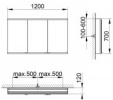

Keuco Royal Modular 2.0 Spiegelschrank, bel. 80031, 800311120000200 von Keuco für #price# bei neuesbad.de kaufen. ☐ Kauf auf Rechnung ☐ Individuelle Beratung ☐ Mehrfach ausgezeichnete Shop ☐ jetzt kaufen

- Spiegelschrank, beleuchtet
- Wandvorbau, 2 Steckdosen
- 1200 x 700 x 120 mm
- silber eloxiert
- Hersteller: Keuco
- Herstellernummer: 800311120000200
- Schutzart: IP 24
- Drehtüren aus Kristall-Doppelspiegel mit Anschlagdämpfung
- Korpus: Aluminium silber-eloxiert
- Korpusseite: Spiegel
- Korpusrückwand: Glas weiß lackiert
- **Bedienung**
- Bedienfeld mit kapazitiver Touch-Sensorik
- **Funktionen**
- ein- / ausschalten
- stufenlos dimmbar
- Einstellen der Lichtfarbe
- integrierte Nebenstellenfunktion (Raumschalter)
- **Beleuchtung**
- 2700 Kelvin (warmweiß) bis 6500 Kelvin (tageslichtweiß)
- horizontal
- Innenraumausleuchtung
- LED

Artikeleigenschaften

Typ:	Spiegelschrank
Breite:	1200
Höhe:	700
Tiefe:	120