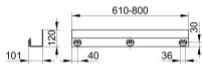

Keuco Duschablage 24953 auf Maß, 24953510200

180,04 € *

* Preise inkl. gesetzlicher MwSt. zzgl. Versandkosten

Marke: Keuco

Bestell-Nr.: KE24953510200

Keuco Duschablage 24953 auf Maß, 24953510200 von Keuco für #price# bei neuesbad.de kaufen. Kauf auf Rechnung Individuelle Beratung
Mehrfach ausgezeichnete Shop jetzt kaufen

KEUCO Duschablagen Duschablage auf Maß 610-800 x 120 x 90 mm weiß matt, 24953510200

Es sind häufig die vermeintlichen Kleinigkeiten, die aber letztendlich für einen großen Nutzen sorgen, wie die KEUCO Duschablagen für ihre Utensilien.

Details:

Duschablage

- auf Maß
- integrierte Haken
- abnehmbar
- verdeckte Befestigung
- zum Schrauben oder Kleben (optional)
- Befestigungs-Set inklusive