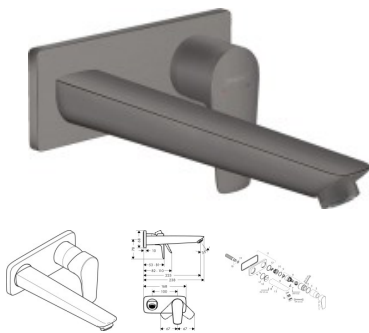

Hansgrohe 2-Loch Waschtischmischer Unterputz Talis E F-Set Brushed Black langer Auslauf, 71734340

293,82 € *

* Preise inkl. gesetzlicher MwSt. zzgl. Versandkosten

Marke: Hansgrohe
Bestell-Nr.: HG71734340

Hansgrohe 2-Loch Waschtischmischer Unterputz Talis E F-Set Brushed Black langer Auslauf, 71734340 von Hansgrohe für #price# bei neuesbad.de kaufen. ☐ Kauf auf Rechnung ☐ Individuelle Beratung ☐ Mehrfach ausgezeichnete Shop ☐ jetzt kaufen

hansgrohe Talis E Einhebel-Waschtischarmatur Unterputz für Wandmontage mit Auslauf 22,5 cm, 71734340