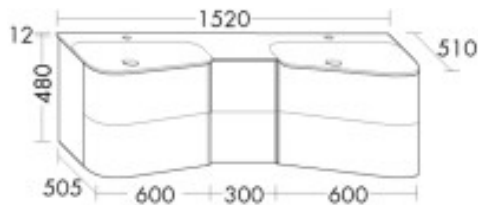

**Burgbad Mineralguss Waschtisch-Set Badu Nussbaum Dekor Samt/Alpinweiss, SFUK152F3699C0001**

**2171,49 € \***

\* Preise inkl. gesetzlicher MwSt. zzgl. Versandkosten

Marke: Burgbad

Bestell-Nr.: BBSFUK152F3699C0001

**Burgbad Mineralguss Waschtisch-Set Badu Nussbaum Dekor Samt/Alpinweiss, SFUK152F3699C0001**

Höhe: 492mm  
Breite: 1520mm  
Tiefe: 510mm  
Front: Nussbaum Dekor Samt (F3699)  
Waschtisch: Alpinweiss (C0001)  
Mineralguss-Waschtisch  
Muldentiefe: 120 mm  
Beckenmaß 580x360 mm  
Waschtischunterschrank  
2 Auszüge oben mit Siphonausschnitt und Inneneinteilung  
2 Auszüge unten  
2 Schubladen mittig, mit Tip-On-Technik  
inkl. Raumparsiphon  
Gewicht Brutto: 83,08kg