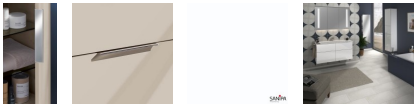

## Sanipa 3way Hochschrank mit 2 Türen und 1 Auszug, Weiß-Soft

**566,03 € \***

\* Preise inkl. gesetzlicher MwSt. zzgl. Versandkosten

Marke: Sanipa

Bestell-Nr.: SAUM10343

Sanipa 3way Hochschrank mit 2 Türen und 1 Auszug, Weiß-Soft von Sanipa für #price# bei neuesbad.de kaufen.  Kauf auf Rechnung   
Individuelle Beratung  Mehrfach ausgezeichnete Shop  jetzt kaufen

### 3way

Das Bad wird zur Bühne. Sie führen Regie beim Spiel mit Formen, Farben und Größen. Drei Waschtisch-Materialien, drei Arten von Schrankmodellen und drei mögliche Griffvarianten bieten viele Lösungen, um die Geschichte zu einem großen Familienbad oder über ein kleines Gäste-WC zu erzählen. Das durchdachte System von 3way macht mit seinen individuellen Details ein großes Werk möglich.

### Das bietet 3way:

Breite Auswahl an Waschtischen in Größe und im Material mit passendem Unterbau im Set  
Unterbauten zu zahlreichen Waschtischen verschiedener Hersteller wählbar  
Grifflose Fronten mit seitlicher Griffleiste zum Öffnen und als Designmerkmal, optional klassisch mit Stangengriff  
Eleganter Aufsatzgriff oder grifflos mit Push to open Technik  
Praktische Stauraummöbel mit integriertem Wäschekorb oder Ganzkörperspiegel und Regalelemente  
Einzelne Beimöbel in zwei verschiedenen Tiefen

### Zusatzinformationen:

Aufsatz-Griff optional auch in Schwarz-Matt erhältlich  
Farb- und Strukturabweichungen in den Abbildungen möglich

**weitere Details:**

Breite (cm): 35  
Höhe (cm): 170  
Tiefe (cm): 34,5  
Material Korpus: Spanplatte  
Material Front: Spanplatte  
Material Griff: Metall  
Oberfläche Korpus: Melamin  
Oberfläche Front: Melamin  
Farbe Korpus: Weiß-Soft  
Farbe Front: Weiß-Soft  
Farbe Griff: Chrom  
Griff: Mit Griff  
Öffnungsart: Mit Tür, Mit Auszug  
Montage: Wandmontage  
Montagezustand: Montiert  
Lieferumfang: Schrank, Befestigung, Einlegeböden  
Besonderheiten:  
Beleuchtung: Ohne Beleuchtung  
Eingebaute LED: Nein  
Leuchtmittel inklusive: Nein