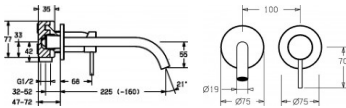

Hansa Waschtisch Wandbatterie 225 mm Hansapublic 5793 Fertigmontage-Set verchromt von Hansa für #price# bei neuesbad.de kaufen. ☐ Kauf auf Rechnung ☐ Individuelle Beratung ☐ Mehrfach ausgezeichnete Shop ☐ jetzt kaufen

Hansa Waschtisch Wandbatterie 225 mm Hansapublic 5793 Fertigmontage-Set verchromt

Allgemeine Attribute:

Produktgruppe: Waschtischarmatur
Einbauart: Wandmontage für Unterputz-Einbaukörper
Technisches Merkmal: Fertigmontageset, Einhebelmischer
Oberfläche: Chrom
BIM Daten vorhanden: Ja

Produkt Eigenschaften:

Strahlreglertyp: CACHE Strahlregler, ohne Mundstück direkt in den Armaturenauslauf geschraubt
Montage: 2-Loch
Hebel/Bediengriff: Einhandbedienhebel/Griff, Pinhebel, Hebel mit W+K-Kennzeichnung
Auslaufart: Feststehender Auslauf, Auslaufprofil, gezogen
Spezielle Eigenschaften: Wasserwege ohne Nickelbeschichtung, Kürzbar
Bestandteile: Rosette rund

Flieseigenschaften:

Durchfluss bei 300 kPa (Durchflussbegrenzer): 7,80 l/min

Bestimmungen/Vorschriften:

EN Standard: EN 817
Geräuschklasse: I (ISO 3822) ZULASSUNGEN:
DVGW: DW-6512CS0518

Technische Eigenschaften:

Ausladung: 225 mm
Material: Messing
Heißwasserversorgung: max. +80°C
Arbeitsdruck: 50
1000 kPa