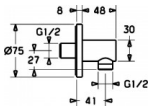

## Hansa Wandanschlussbogen Hansa 5118 verchromt

**59,62 € \***

\* Preise inkl. gesetzlicher MwSt. zzgl. Versandkosten

Marke: Hansa

Bestell-Nr.: HA51180173

Hansa Wandanschlussbogen Hansa 5118 verchromt von Hansa für #price# bei neuesbad.de kaufen.  Kauf auf Rechnung  Individuelle Beratung  
 Mehrfach ausgezeichnete Shop  jetzt kaufen

### Allgemeine Attribute:

Produktgruppe: Wandanschlussbogen  
Einbauart: Wandmontage  
Oberfläche: Chrom  
BIM Daten vorhanden: Ja

### Produkt Eigenschaften:

Duschteile: Wandanschlussbogen  
Mechanische Teile: Rückflussverhinderer  
Bestandteile: Rosette rund  
Zusätzlich Eigenschaften: Eigensichergegen Rückfließen im häuslichen Gebrauch (nach DIN EN 1717)

### Technische Eigenschaften:

DN-Größe: DN15  
Heißwasserversorgung: max. +80C  
Arbeitsdruck: 50  
1000 kPa  
Anschlussgröße: G1/2  
Sicherungseinrichtung (EN1717): EB