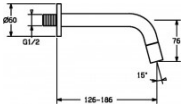

Hansa Waschtisch Wandauslaufventil Hansanova Style 5096 verchromt von Hansa für #price# bei neuesbad.de kaufen. ☐ Kauf auf Rechnung ☐ Individuelle Beratung ☐ Mehrfach ausgezeichnete Shop ☐ jetzt kaufen

Hansa Waschtisch Wandauslaufventil Hansanova Style 5096 verchromt

Allgemeine Attribute:

Produktgruppe: Waschtischarmatur
Einbauart: Wandmontage
Technisches Merkmal: Einhebelmischer
Oberfläche: Chrom
BIM Daten vorhanden: Ja

Produkt Eigenschaften:

Strahlreglertyp: CACHE Strahlregler, ohne Mundstück direkt in den Armaturenauslauf geschraubt
Verbindung: 1 Zuleitung, für Kalt- oder Mischwasser
Hebel/Bediengrifftyp: Einhandbedienhebel/Griff
Auslaufart: Feststehender Auslauf
Mechanische Teile: Oberteil mit keramischen Dichtscheiben zur Wassermengeneinstellung für einen Abgang
Spezielle Eigenschaften: Armaturenkörper aus zinkunbeständigem Messing (DZR), kürzbar

Fließeigenschaften:

Durchfluss bei 300 kPa: 6,00 l/min

Bestimmungen/Vorschriften:

EN Standard: EN 817 ZULASSUNGEN:
KIWA: K100538/01

Technische Eigenschaften:

DN-Größe: DN15
Ausladung: 186 mm
Material: Messing
Heißwasserversorgung: max. +80°C
Arbeitsdruck: 50
1000 kPa