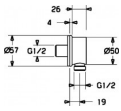

Hansa Wandanschlussbogen Hansaviva 4425 verchromt von Hansa für #price# bei neuesbad.de kaufen. ☐ Kauf auf Rechnung ☐ Individuelle Beratung ☐ Mehrfach ausgezeichnete Shop ☐ jetzt kaufen

Hansa Wandanschlussbogen Hansaviva 4425 verchromt

Allgemeine Attribute:

Produktgruppe: Wandanschlussbogen
Einbauart: Wandmontage
Oberfläche: Chrom

Produkt Eigenschaften:

Verbindung: direkter Anschluss, Außengewinde
Duschteile: Wandanschlussbogen
Mechanische Teile: Rückflussverhinderer
Bestandteile: Rosette rund
Zusätzlich Eigenschaften: Eigensichergegen Rückfließen im häuslichen Gebrauch (nach DIN EN 1717)

Technische Eigenschaften:

DN-Größe: DN15
Material: Messing
Heißwasserversorgung: max. +80C
Arbeitsdruck: 50
1000 kPa
Anschlussgröße: G1/2
Sicherungseinrichtung (EN1717): EB

Logistik:

Bruttogewicht: 0.38 kg
Verpackungsmaße: 72 x 71 x 75