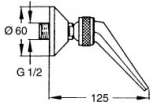

Hansa Schwallbrause Hansajet 0440 DN15 verchromt von Hansa für #price# bei neuesbad.de kaufen. ☐ Kauf auf Rechnung ☐ Individuelle Beratung
☐ Mehrfach ausgezeichnete Shop ☐ jetzt kaufen

Hansa Schwallbrause Hansajet 0440 DN15 verchromt

Allgemeine Attribute:

Produktgruppe: Kopfbrause
Einbauart: Wandmontage
Oberfläche: Chrom

Produkt Eigenschaften:

Verbindung: direkter Anschluss, Außengewinde
Duschteile: Schwenkbares Kugelgelenk
Duschstrahlart: Kaskadenförmig -Wasserstrahl wie ein Wasserfall, stark und breit
Anzahl der Strahlarten: 1-strahlig
Zusätzlich Eigenschaften: Laminarwasserstrahl, ohne Luftbeimischung

Flieseigenschaften:

Durchfluss bei 300 kPa: 49,80 l/min

Technische Eigenschaften:

DN-Größe: DN15
Ausladung: 125 mm
Material: Messing
Heißwasserversorgung: max. +65C
Arbeitsdruck: 50
1000 kPa
Anschlussgröße: G1/2

Logistik:

Bruttogewicht: 0.54 kg
Verpackungsmaße: 147 x 95 x 68