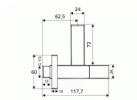

Schell Design-Eckventil QUAD 1/2" chrom, 053620699 von Schell für #price# bei neuesbad.de kaufen. ☐ Kauf auf Rechnung ☐ Individuelle Beratung
☐ Mehrfach ausgezeichnete Shop ☐ jetzt kaufen

SHELL Design-Eckventil QUAD, Massiver Betätigungsgriff, Massive Metallrosette mit Gleitring, DN 15 G 1/2 AG, Ø 10 mm (DN 10 G 3/8 AG), chrom, 053620699

Eckventile vom Weltmarktführer

Alle zwei Sekunden wird irgendwo auf der Welt ein SCHELL Eckventil installiert. Der Klassiker steht für verlässliche Qualität, der optimal einreguliert auch noch bis zu 40 % Wasser spart. Neben dem Original bietet SCHELL zahlreiche neue Entwicklungen, die zum Beispiel beim Thema Verbrühungsschutz oder bei der Probennahme unterstützen.

Design-Eckventil QUAD

Verdeckte Abgangverschraubung und verdeckte Konus-Quetschverschraubung zum Anschluss flexibler Anschlussschläuche / Kupferrohre. Mit Sanitär fettkammeroberteil. Gemäß DIN 3227.

Lieferumfang

- Design-Eckventil
  - Massiver Betätigungsgriff
  - Polierter Messingkörper
  - Fettkammeroberteil
  - Schubschaft
- Zugfeste Messing-Konus-Quetschverschraubung mit Längenausgleich
- Massive Metallrosette mit Gleitring

Technische Daten

- Werkstoff: Messing konform TrinkwV
- Oberfläche: chrom
- Anschluss: DN 15 G 1/2 AG
- Abgang: Ø 10 mm (DN 10 G 3/8 AG)
- Zertifikate: P-IX 757/IA, ACS
- Geräuschklasse: I
- Durchflussklasse: A