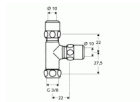

Schell T-Stück mit beweglicher Überwurfmutter 3/8"chrom von Schell für #price# bei neuesbad.de kaufen. ☐ Kauf auf Rechnung ☐ Individuelle Beratung ☐ Mehrfach ausgezeichnete Shop ☐ jetzt kaufen

SHELL T-Stück, Überwurfmutter G 3/8 IG, 2x Ø 10 mm (DN 10 G 3/8 AG), chrom, 041000699

Eckventile vom Weltmarktführer

Alle zwei Sekunden wird irgendwo auf der Welt ein SCHELL Eckventil installiert. Der Klassiker steht für verlässliche Qualität, der optimal einreguliert auch noch bis zu 40 % Wasser spart. Neben dem Original bietet SCHELL zahlreiche neue Entwicklungen, die zum Beispiel beim Thema Verbrühungsschutz oder bei der Probennahme unterstützen.

T-Stück

Zum Anschluss an Eckventile.

Lieferumfang

- T-Stück
- 2 Zugfeste Messing-Konus-Quetschverschraubungen mit Längenausgleich
- 1 Bewegliche Überwurfmutter G 3/8 IG

Technische Daten

- Werkstoff: Messing konform TrinkwV
- Oberfläche: chrom
- Anschluss: Überwurfmutter G 3/8 IG
- Abgang: 2x Ø 10 mm (DN 10 G 3/8 AG)