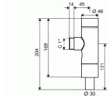

Schell WC-Spülarmatur SchellOMAT BASIC für Niederdruck 1" chrom von Schell für #price# bei neuesbad.de kaufen. ☐ Kauf auf Rechnung ☐ Individuelle Beratung ☐ Mehrfach ausgezeichnete Shop ☐ jetzt kaufen

SHELL Aufputz-WC-Druckspüler SCHELLOMAT Basic ND, DN 25, Aufputz-WC-Druckspüler, Spülstrom: 1,0 - 1,4 l/s, DN 25 G 1 AG, Anschluss Spülrohr: Ø 30 mm, chrom, 022520699

Vandalengeschützte Qualität und Design für das WC

Vandalismusschutz und starke Frequentierung sind häufige Herausforderungen im öffentlichen und gewerblichen Sanitärraum. SCHELL WC-Spülsysteme sind die Antwort darauf. Ihr attraktives Design, ihre robuste, vandalengeschützte Ausfertigung und ihre wassersparenden Qualitäten sind immer gefragt – auch bei begrenzten Budgets.

Aufputz-WC-Druckspüler SCHELLOMAT Basic ND, DN 25

Niederdruck-Druckspüler. Ganzmetall-Ausführung mit Messing-Drucktaste. Konform DIN EN 12541. Einmengenspülung.

Lieferumfang

- Aufputz-WC-Druckspüler
  - Selbstschlusskartusche mit automatischer Düsenreinigungsnadel
- Spülrohranschluss mit Rohrunterbrecher

Technische Daten

- Fließdruck: 0,4 - 4,0 bar
- Einmengenspülung: 8,0 - 14,0 l
- Spülstrom: 1,0 - 1,4 l/s
- Werkstoff: Gehäuse Messing; wasserführende Teile Messing konform TrinkwV, Kunststoff
- Oberfläche: chrom
- Anschluss: DN 25 G 1 AG
- Anschluss Spülrohr: Ø 30 mm